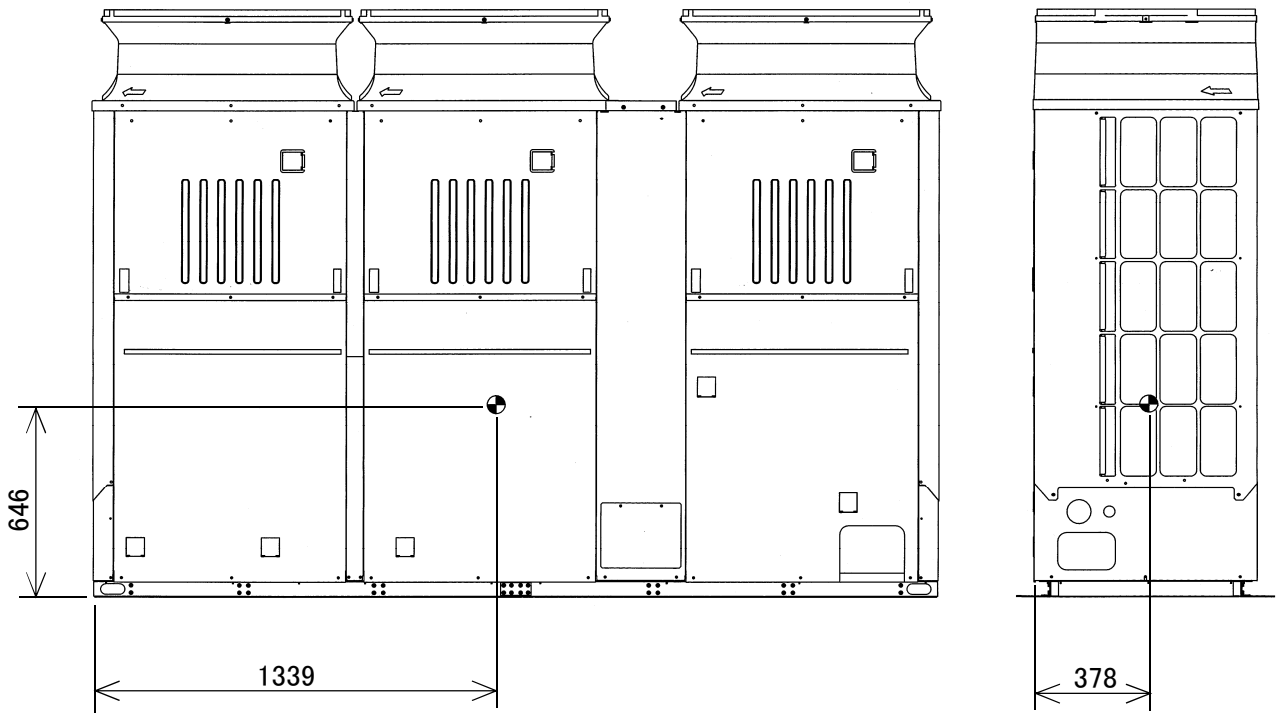

ECO V-EN270MC, EN300MC, EN335MC 重心位置

製品質量: 767kg

	WAN33-186	
--	-----------	--