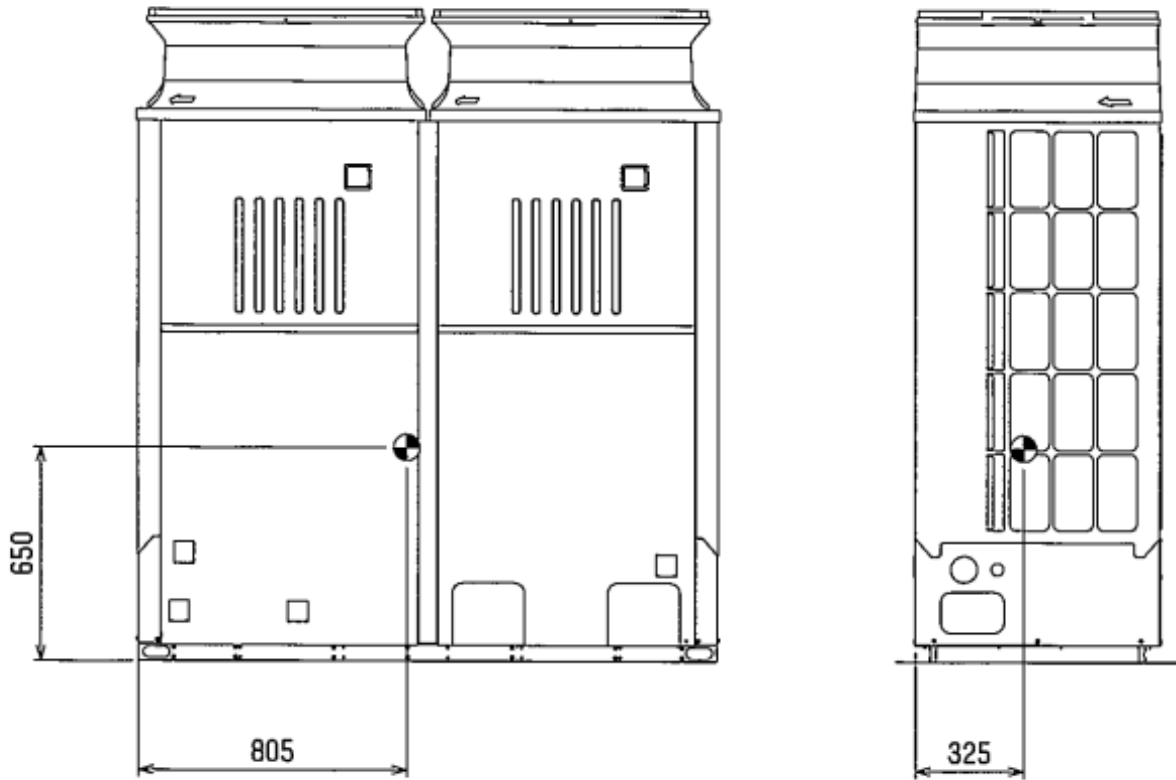

ECOY-EN110DCA,EN150DCA 重心位置

製品質量:517Kg

	WAN33-246	
--	-----------	--