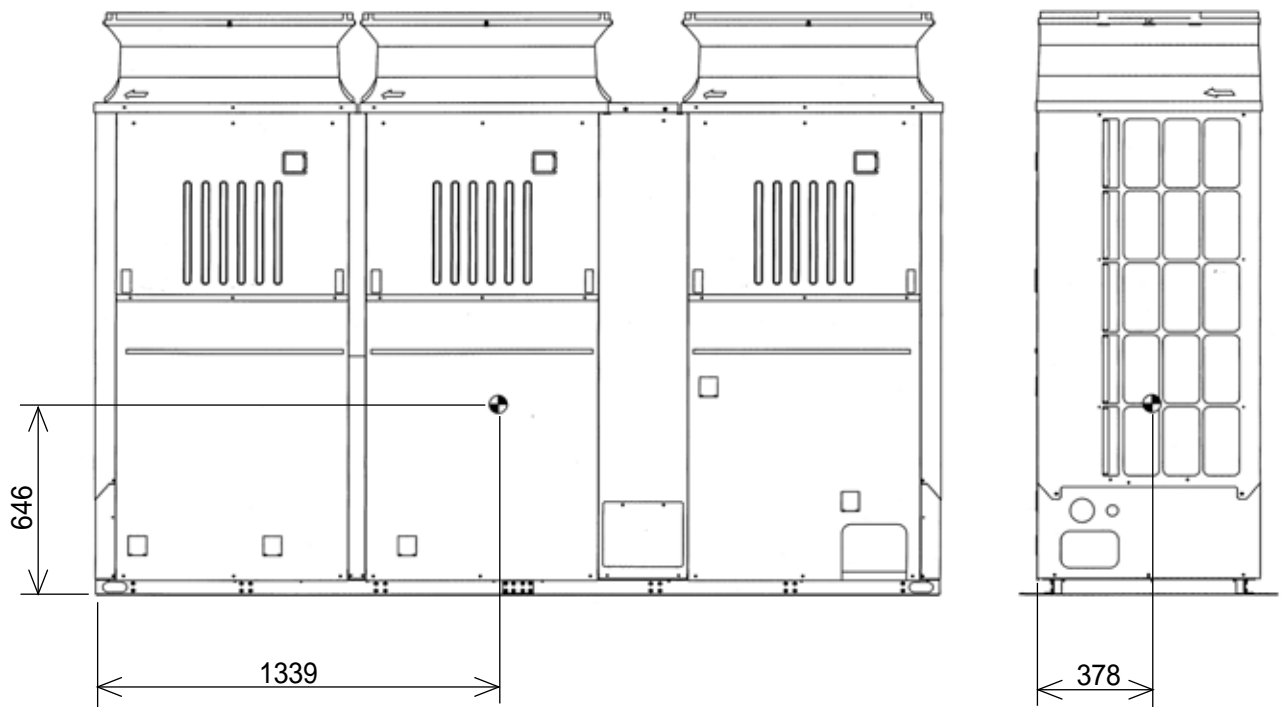

ECO V-EN270MC1, EN300MC1, EN335MC1 重心位置

製品質量: 767kg

	WAN33-653	
--	-----------	--