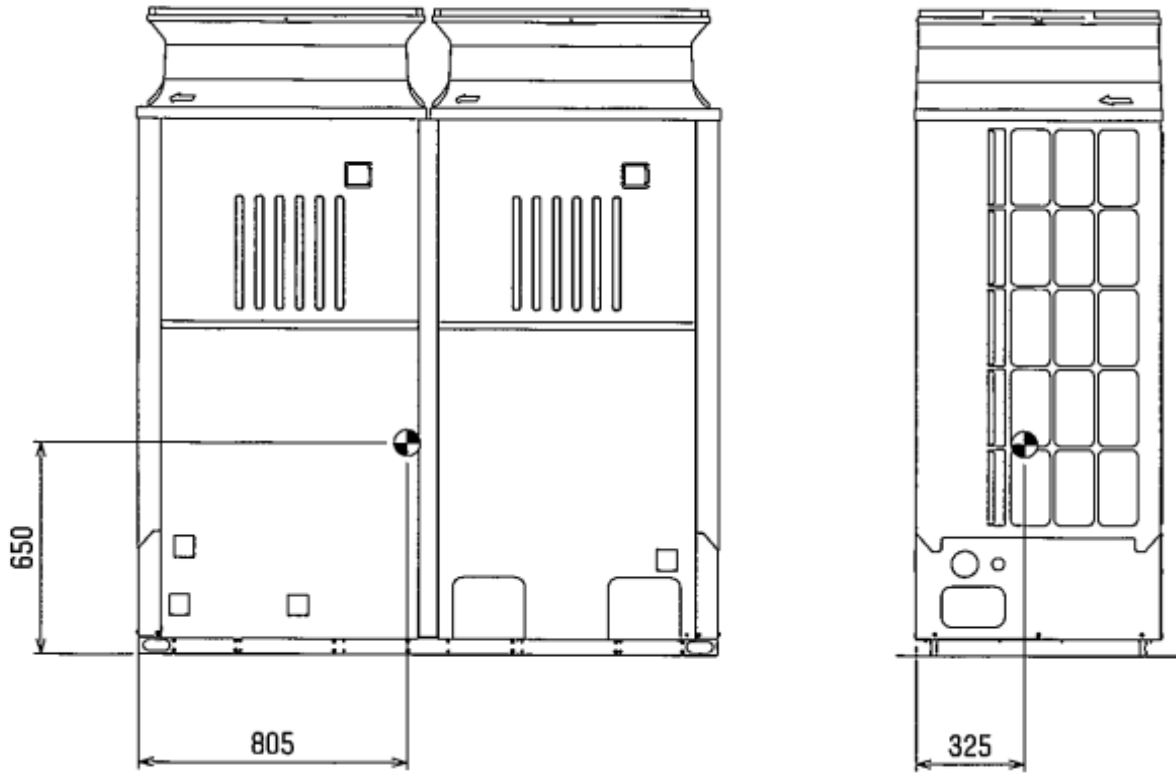

ECO-V-EN150C1,EN185C1,EN225C1 重心位置

製品質量:493Kg

	WAN33-655	
--	-----------	--