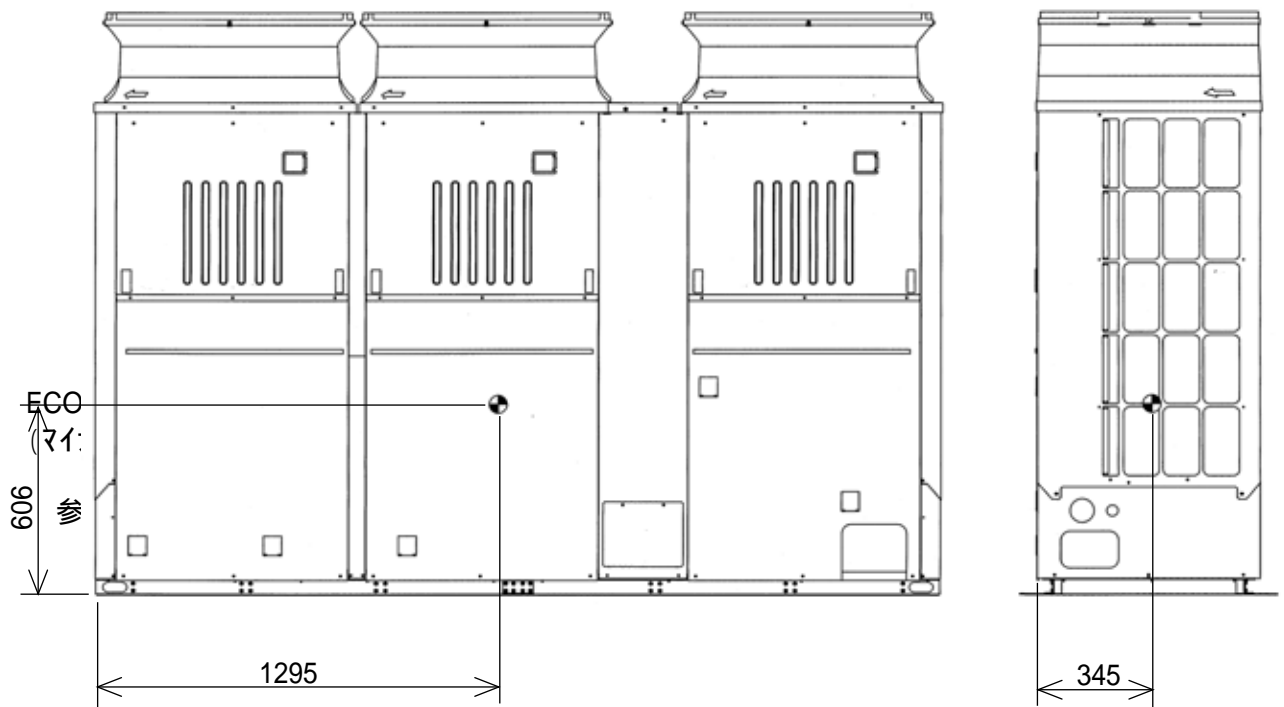

ECO_V-EN270C1,EN300C1,335C1(-BS,-BSG) 重心位置

製品質量: 768kg

	WAN33-656	
--	-----------	--