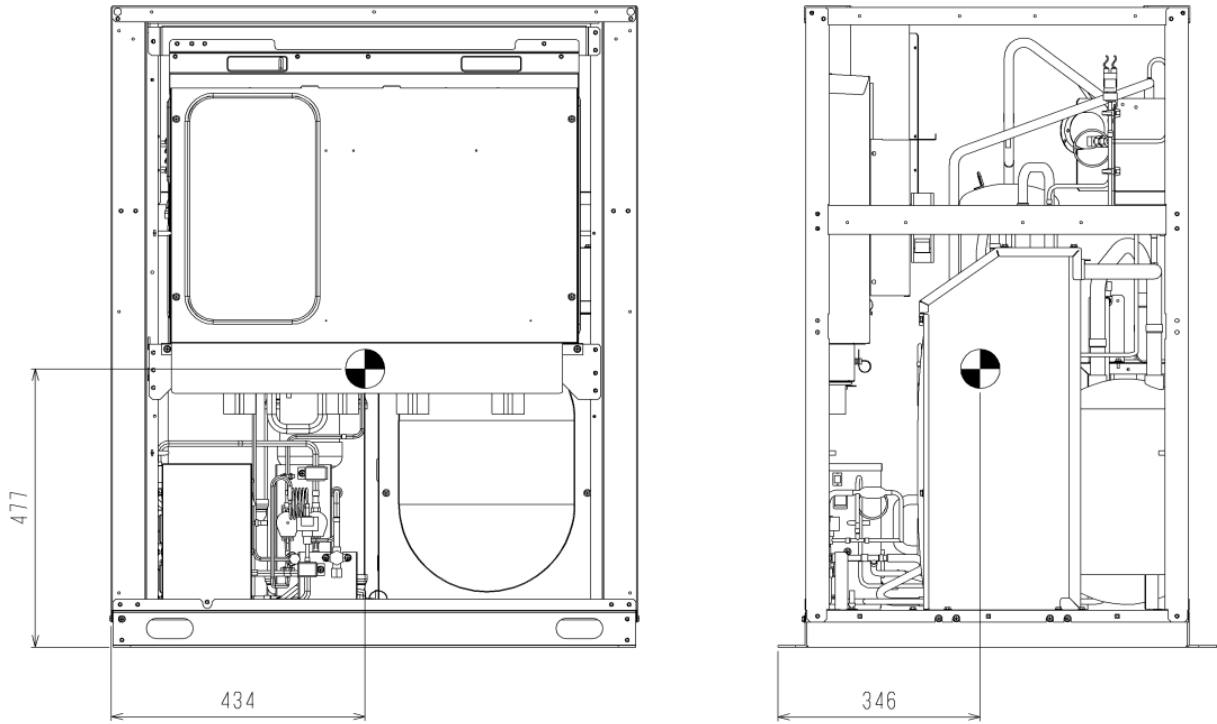

ECV-EN45DCA 重心位置

製品質量: 135kg

	<b>WAN33-724</b>	
--	------------------	--