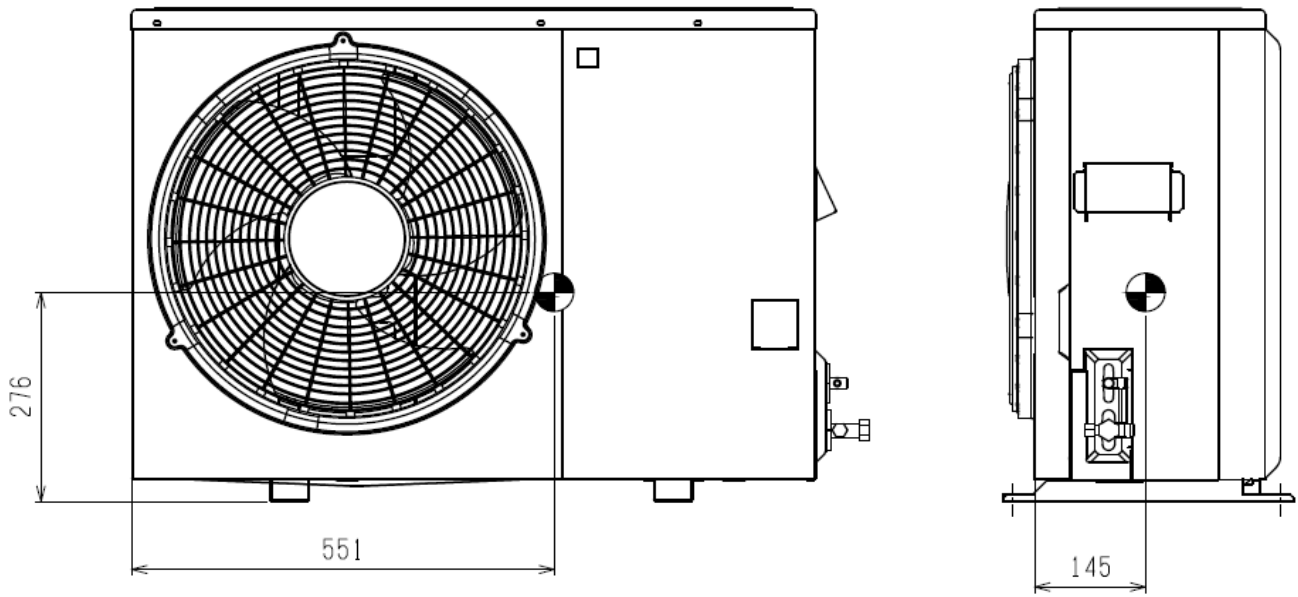

ERA-RT06A(-BS・-BSG) 重心位置

製品質量:51kg

	WAN35-454	
--	-----------	--