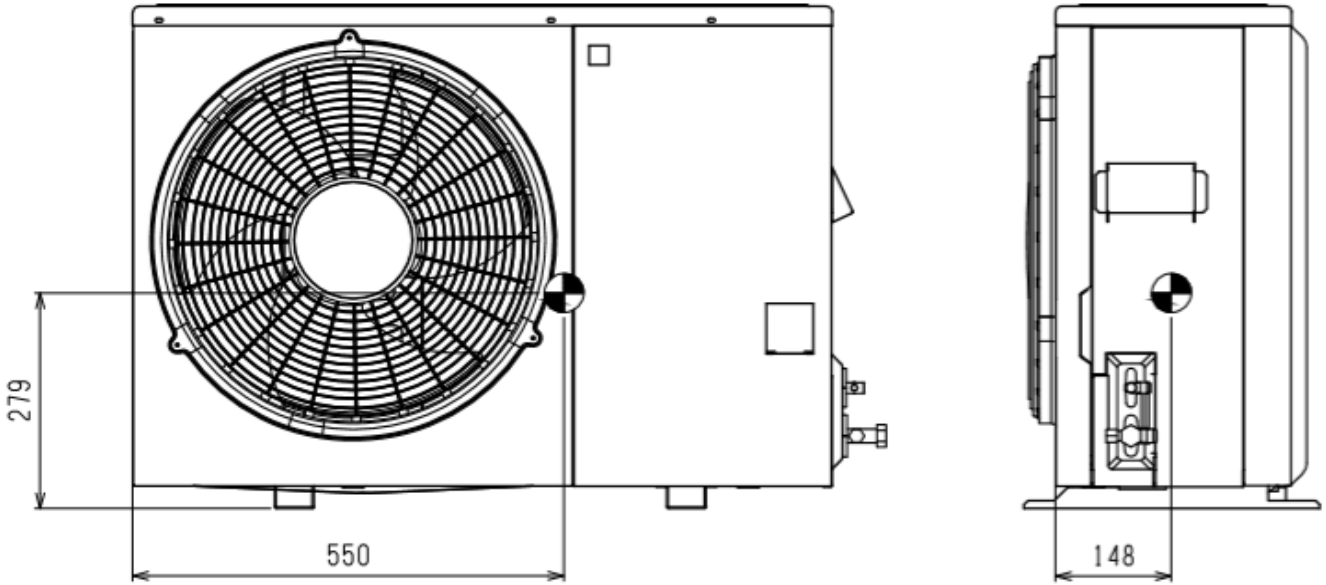

ERA-RT08HA(-BS・-BSG) 重心位置

製品質量: 54kg

	WAN35-456	
--	-----------	--