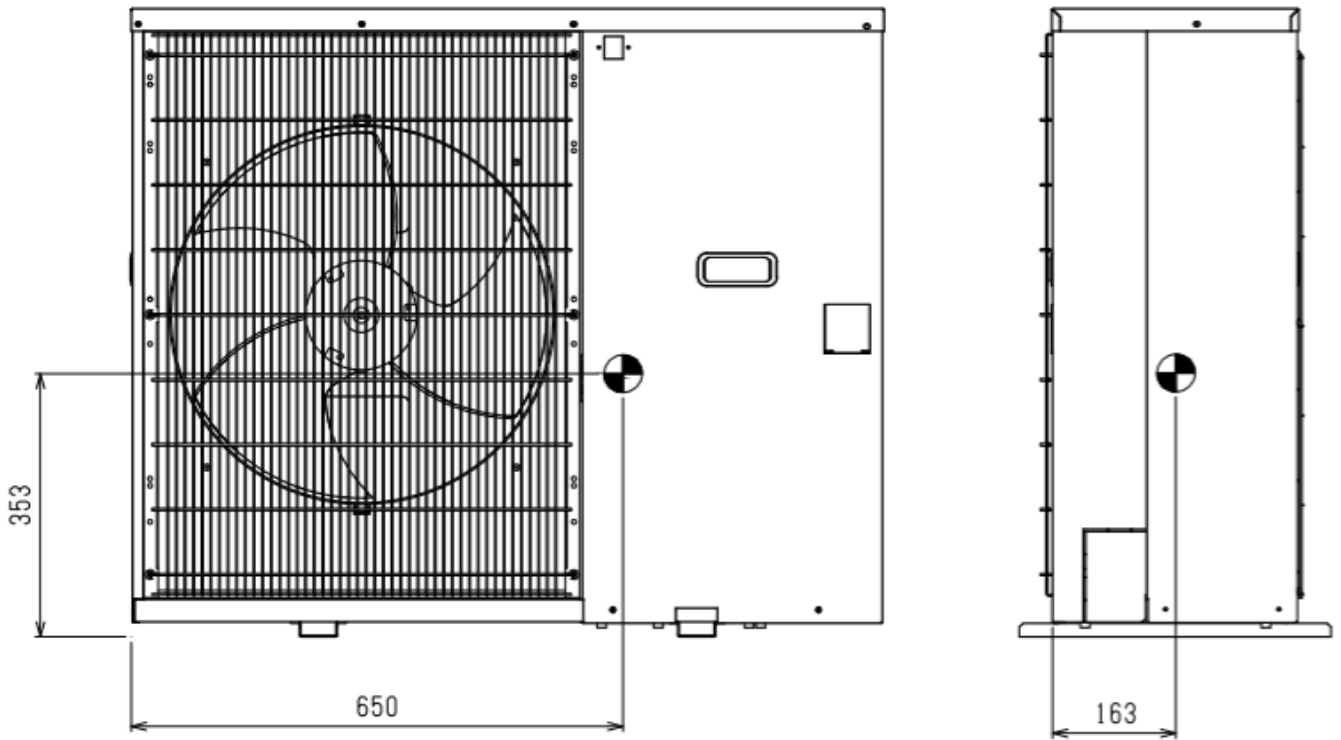

ERA-RT22A(-BS·-BSG) 重心位置

製品質量: 82kg

	WAN35-457	
--	-----------	--