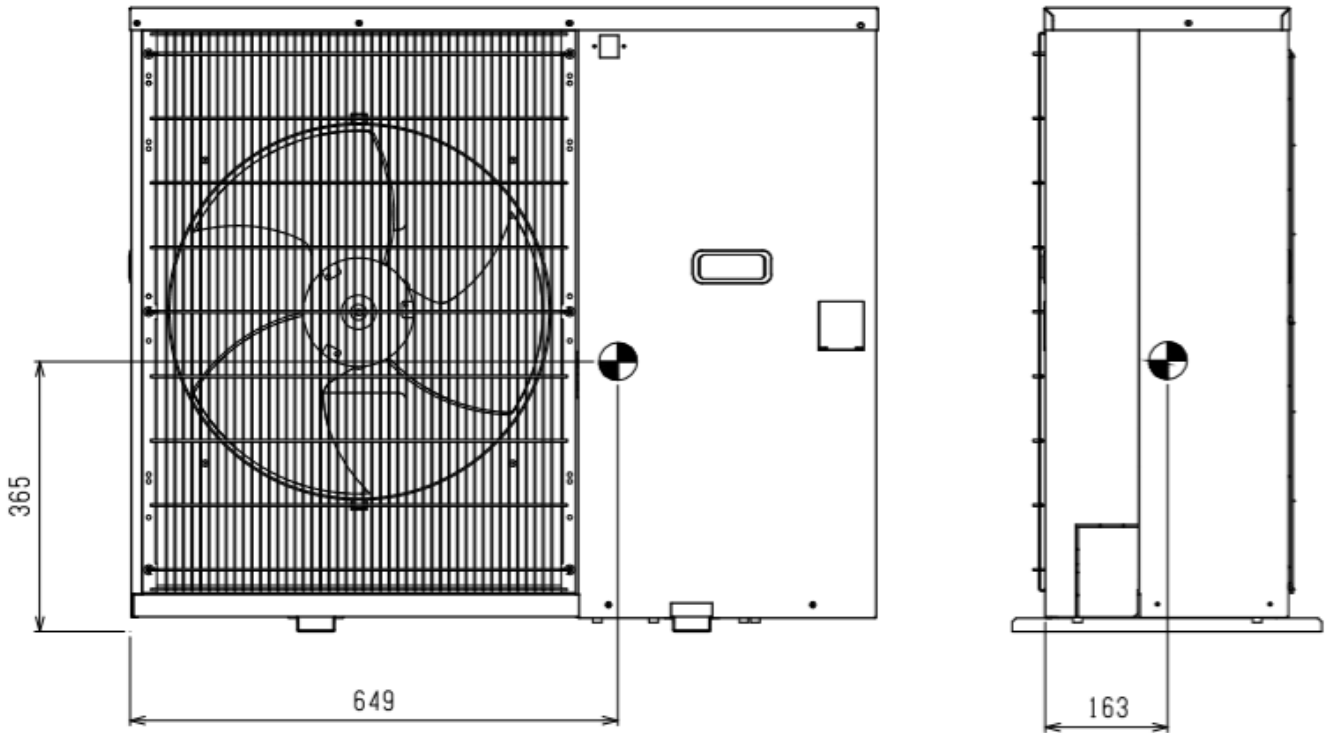

ERA-RT22HA(-BS・-BSG) 重心位置

製品質量: 90kg

	WAN35-459	
--	-----------	--