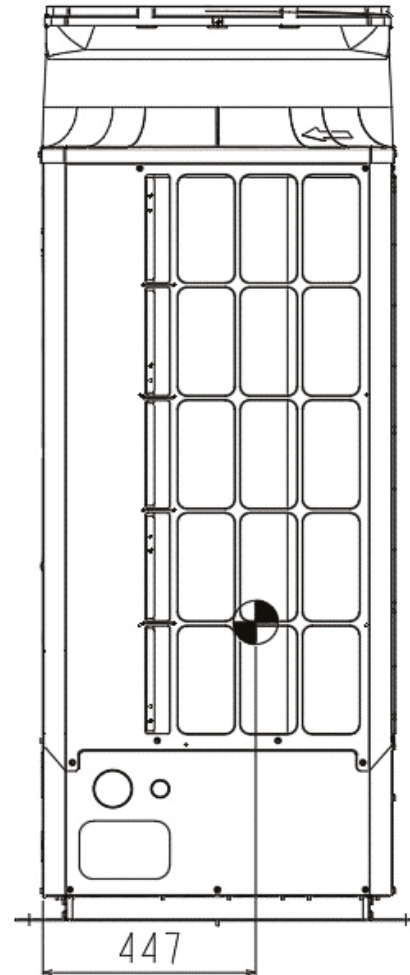

ECOVD75,98,110MA1 (-BS,-BSG)重心位置

製品質量: 290kg

	WAN35-886	
--	-----------	--