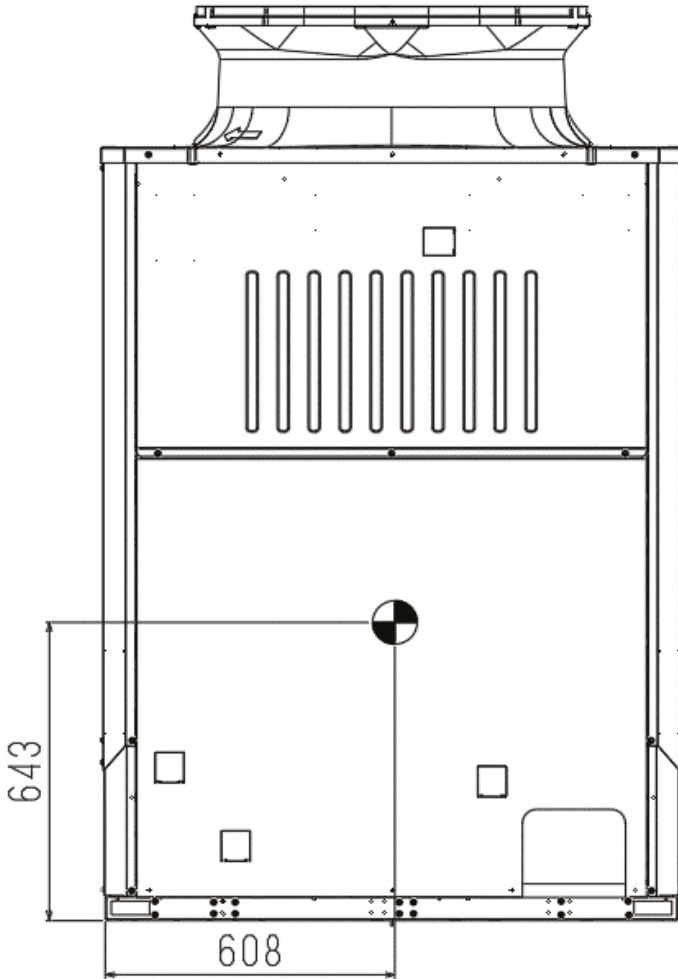

ECOVD75,98,110MA1 (-BS,-BSG)重心位置

製品質量: 290kg

	WAN35-886	
--	-----------	--