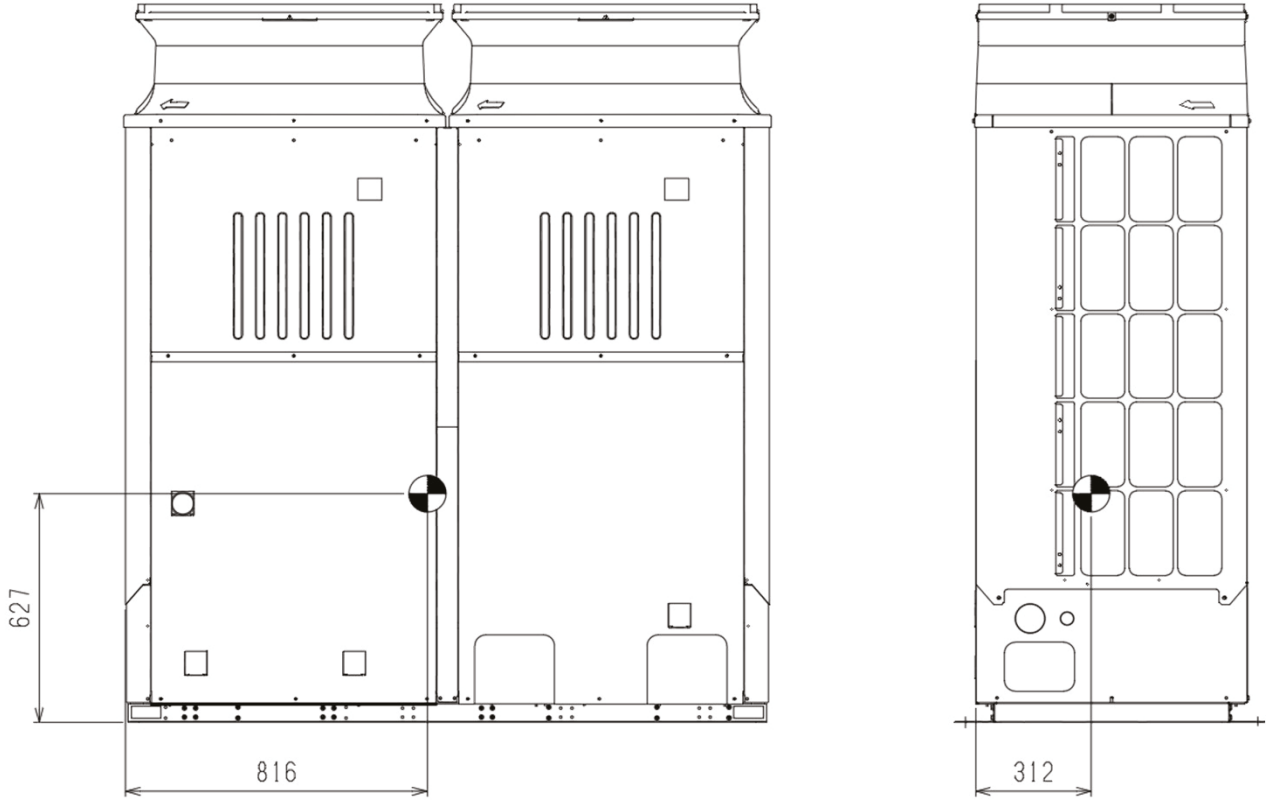

ECOVD150,185,225A1(-BS・-BSG) 重心位置

製品質量: 494kg

	WAN35-890	
--	-----------	--