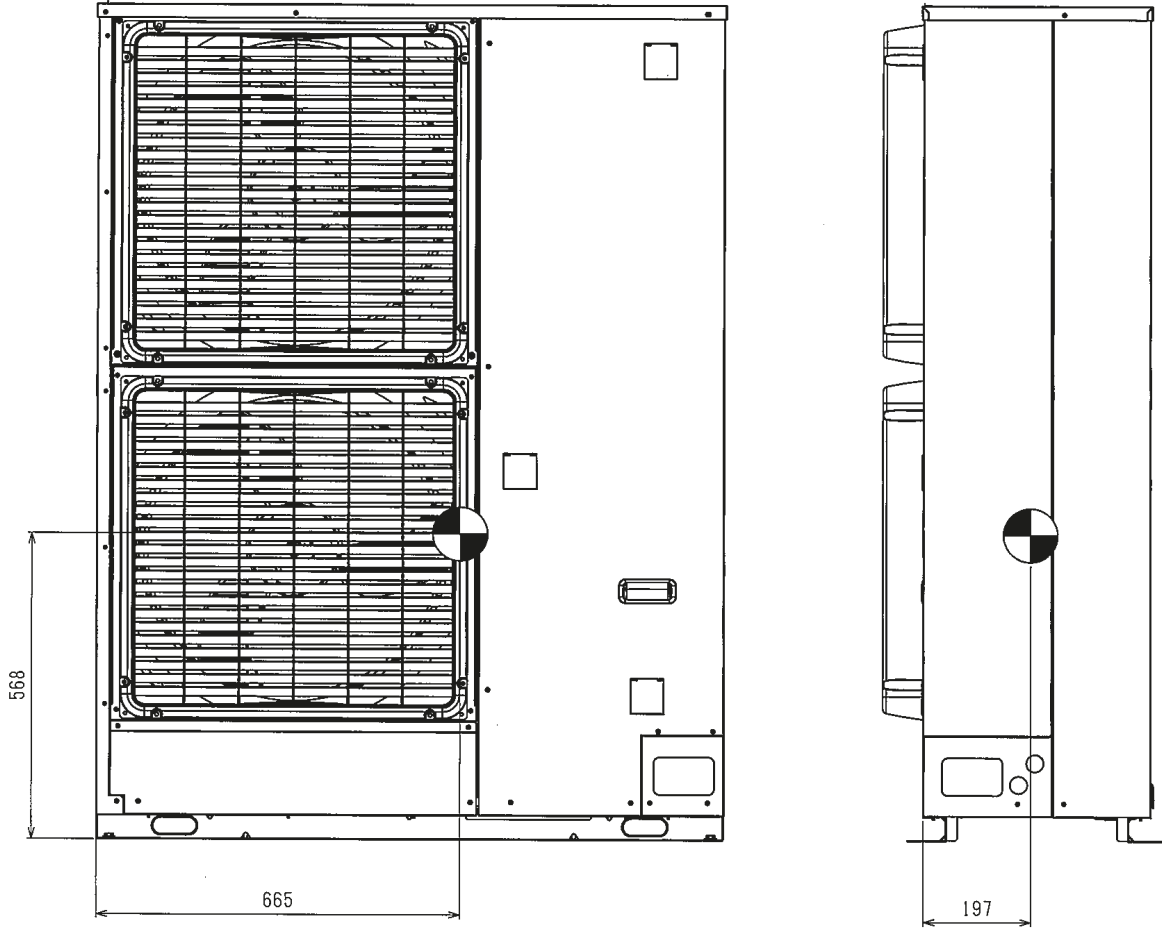

ECO-V-D67WA1(-BS-BSG) 重心位置

製品質量: 156kg

	WAN35-930	
--	-----------	--