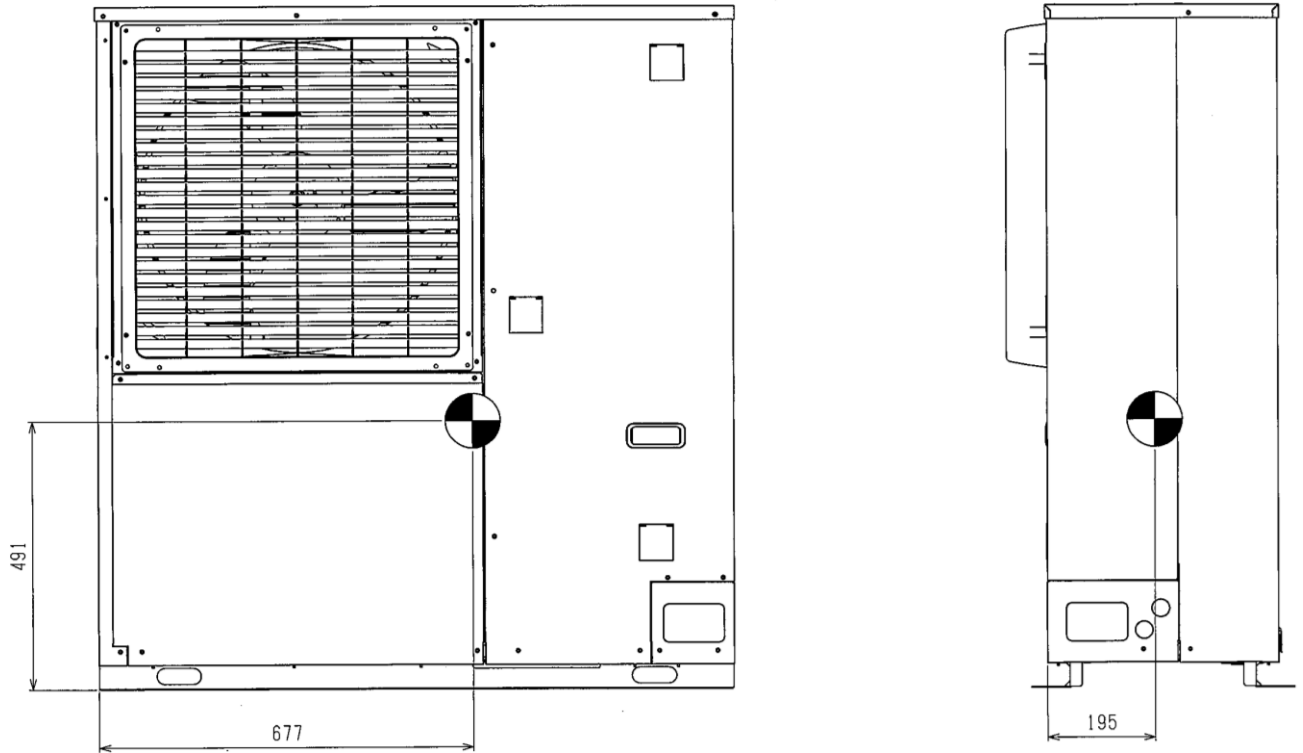

ECOVD15,22WA(-BS*-BSG) 重心位置

製品質量: 126kg

	WAN35-546	
--	-----------	--