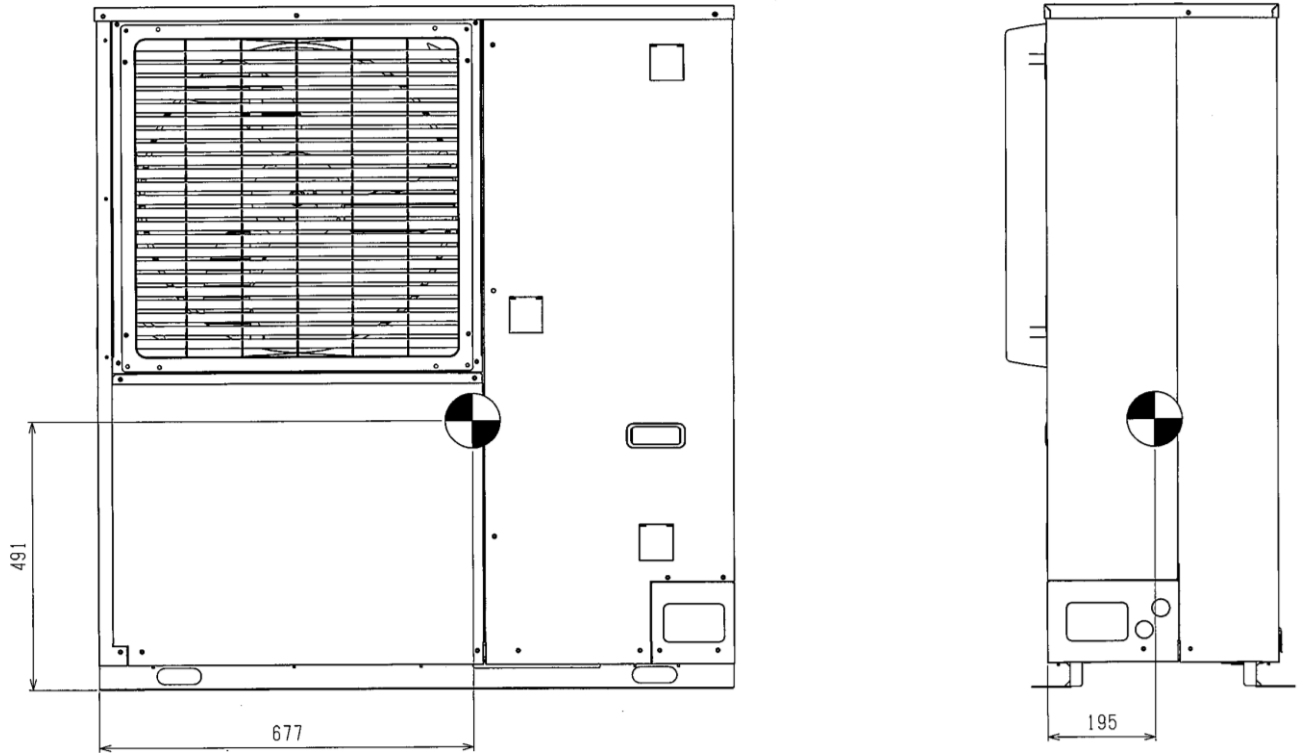

ECOV-D30,37WA(-BS\*-BSG) 重心位置

製品質量: 129kg

	WAN35-547	
--	-----------	--