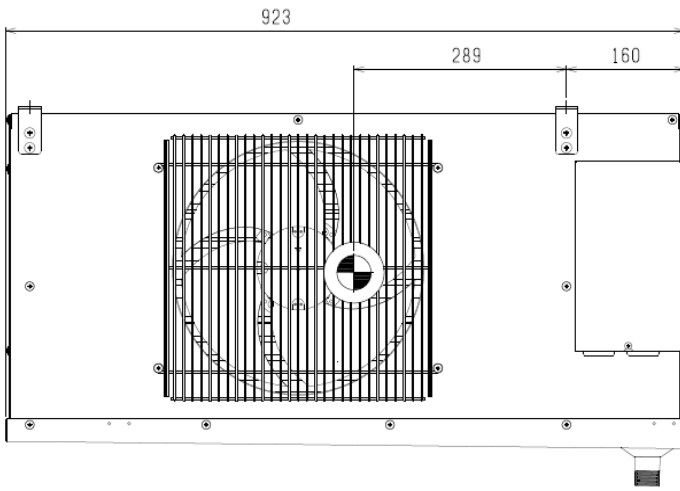

①UCH-D3VNA(-BKN) 重心位置

製品質量:21kg

	WAN65-2036	
--	------------	--