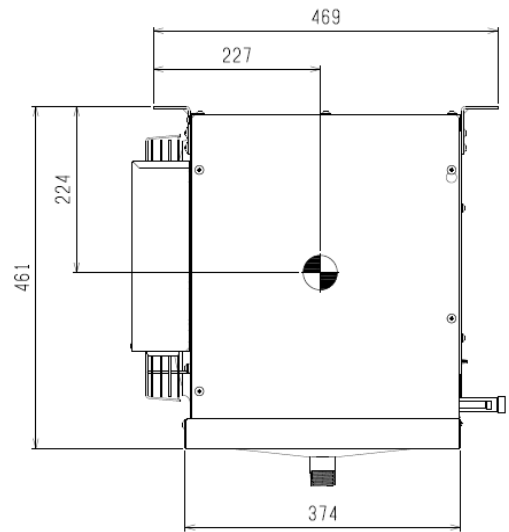

①UCH-D3VNA(-BKN) 重心位置

製品質量:21kg

	WAN65-2036	
--	------------	--