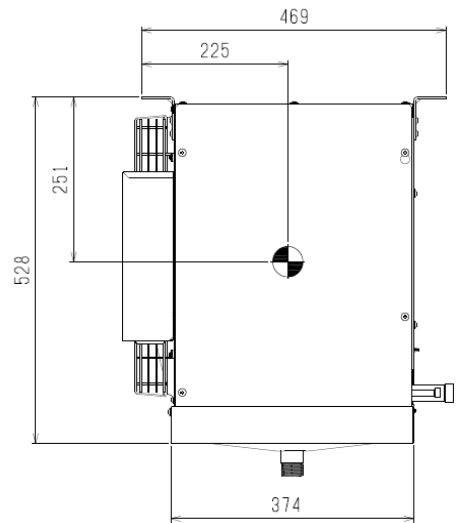

①UCH-D6VNA(-BKN) 重心位置

製品質量: 40kg

	WAN65-2039	
--	------------	--