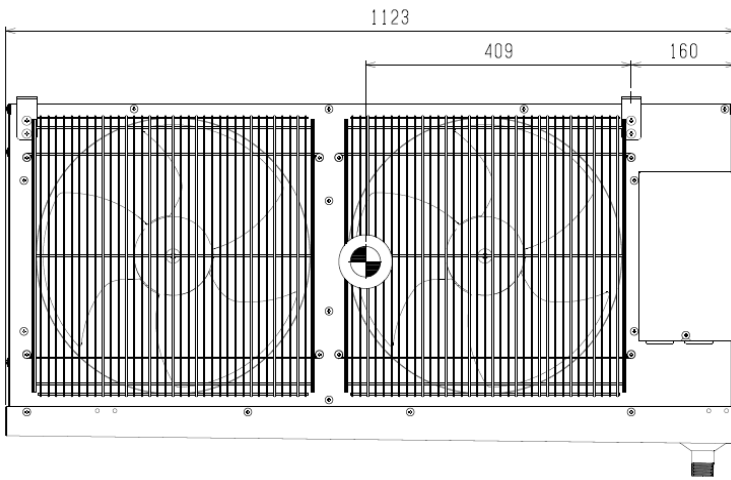

①UCH-D6VNA(-BKN) 重心位置

製品質量: 40kg

	WAN65-2039	
--	------------	--