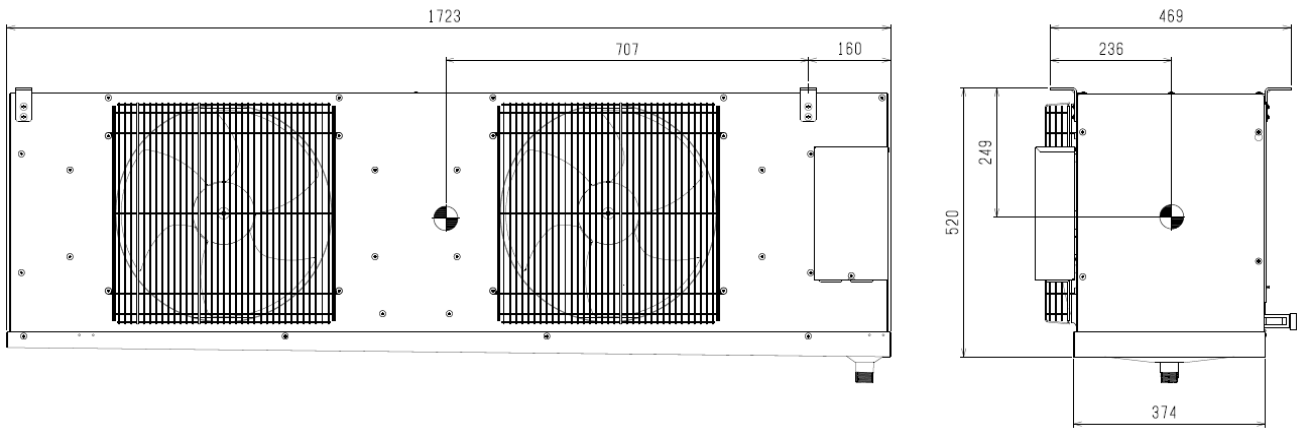

①UCH-D8VNA(-BKN) 重心位置

製品質量: 54kg

	WAN65-2040	
--	------------	--