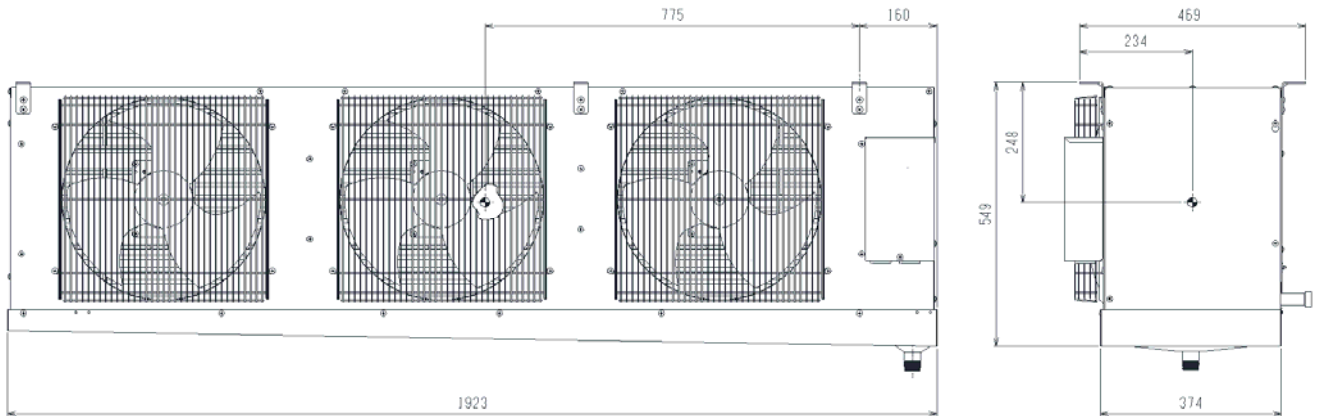

① UCL-D10VHA(-BKN) 重心位置

製品質量: 70kg

	WAN65-2048	
--	------------	--