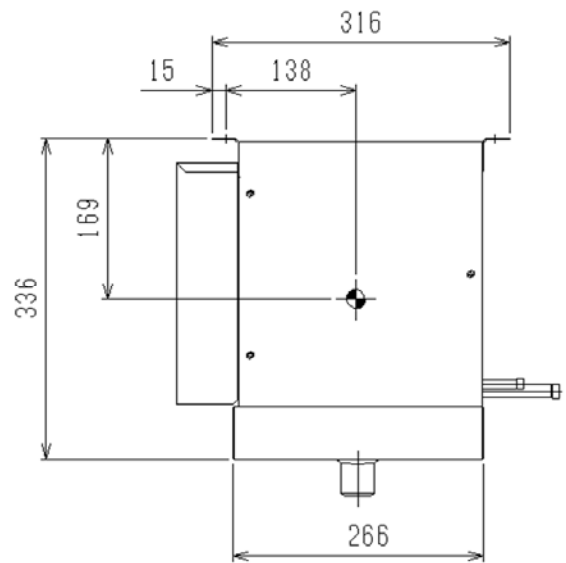

①UCR-D1VHA(-BKN) 重心位置

製品質量: 13kg

	WAN65-2050	
--	------------	--