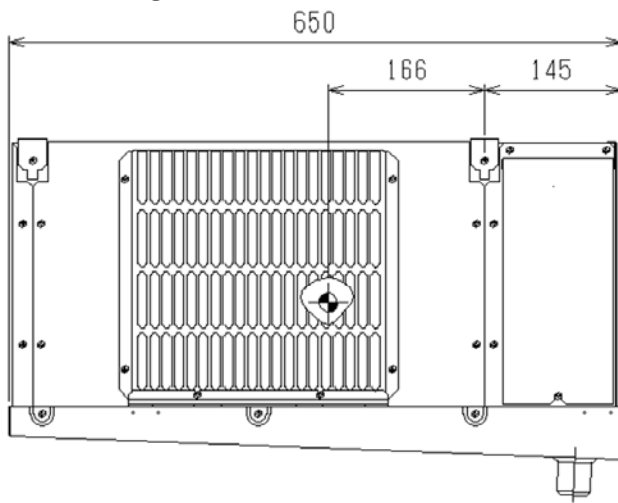

①UCR-D1VHA(-BKN) 重心位置

製品質量: 13kg

	WAN65-2050	
--	------------	--