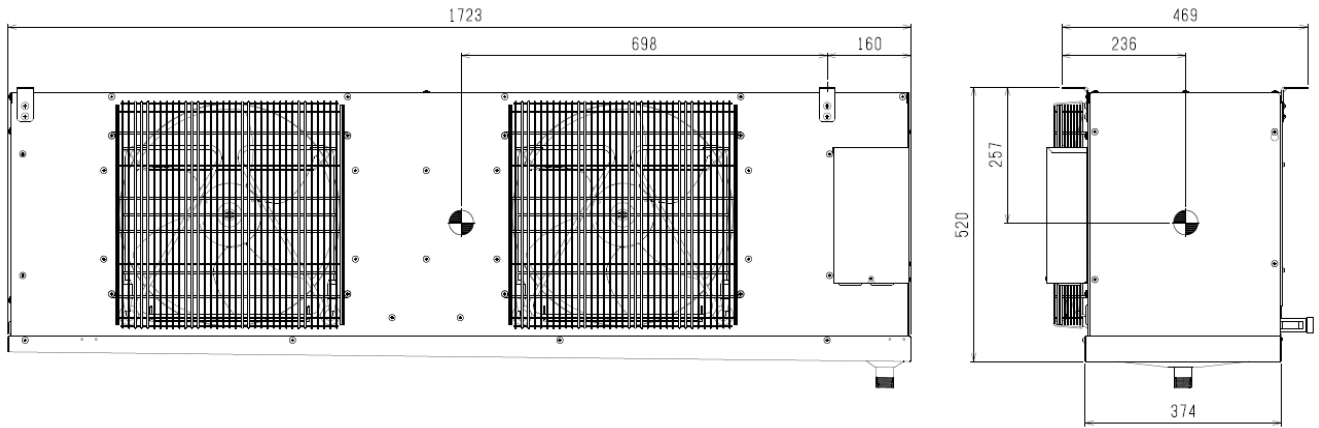

①UCR-D10VHA(-BKN) 重心位置

製品質量: 65kg

	WAN65-2058	
--	------------	--