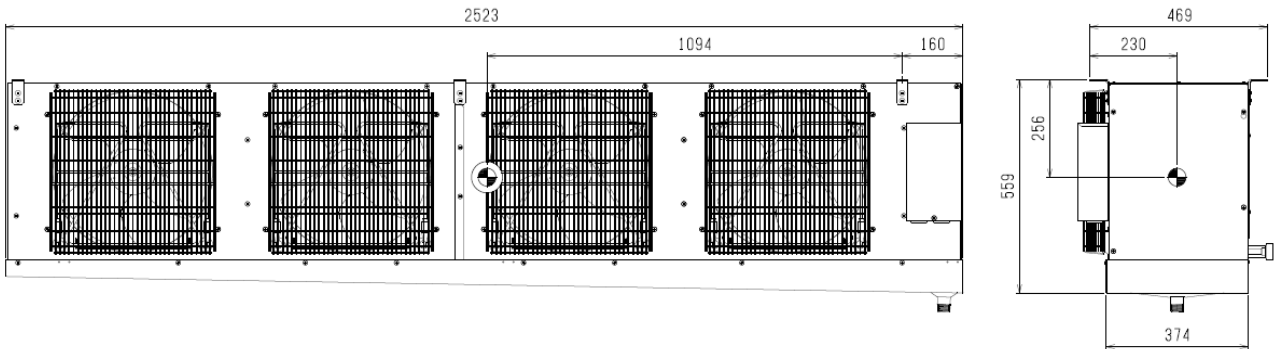

①UCR-D20VHA(-BKN) 重心位置

製品質量: 100kg

	WAN65-2060	
--	------------	--