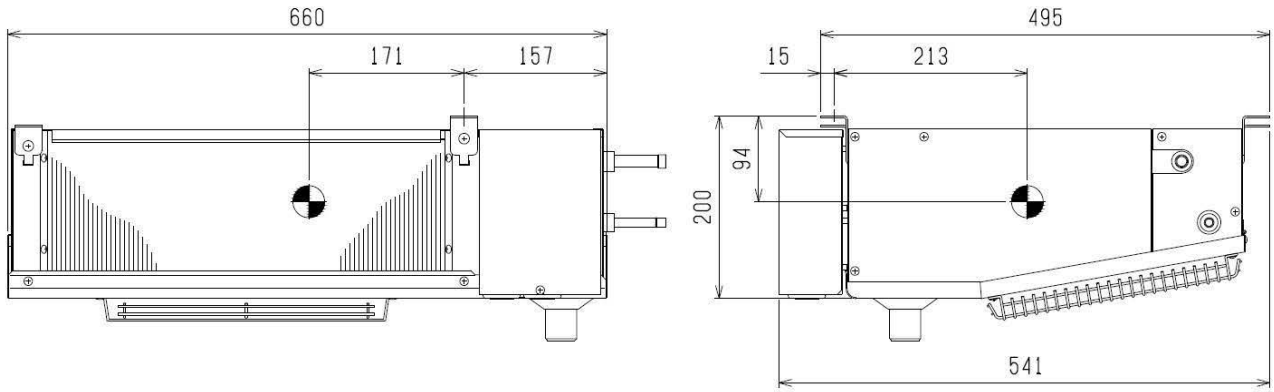

①UCH-T08TNA(-BKN) 重心位置

製品質量: 11kg

	WAN65-2138	
--	------------	--