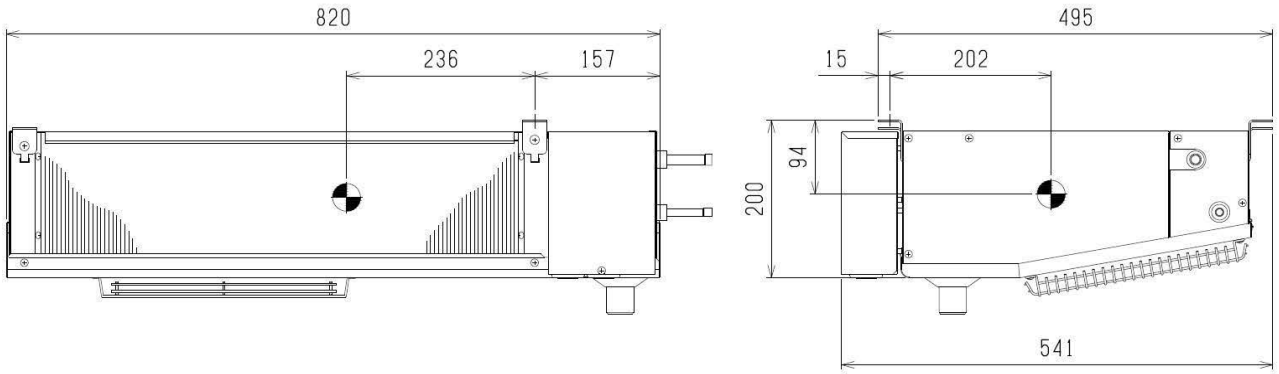

①UCH-T1TNA(-BKN) 重心位置

製品質量: 13kg

	WAN65-2139	
--	------------	--