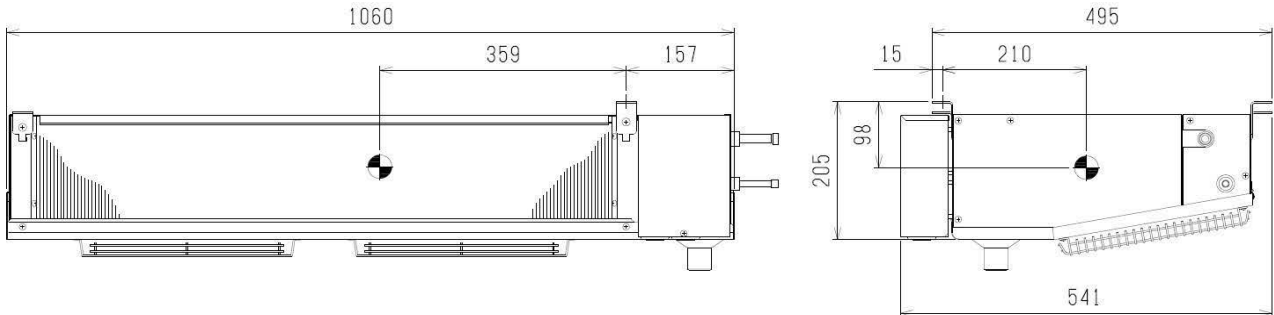

①UCH-T1.6TNA(-BKN) 重心位置

製品質量: 17kg

	WAN65-2140	
--	------------	--