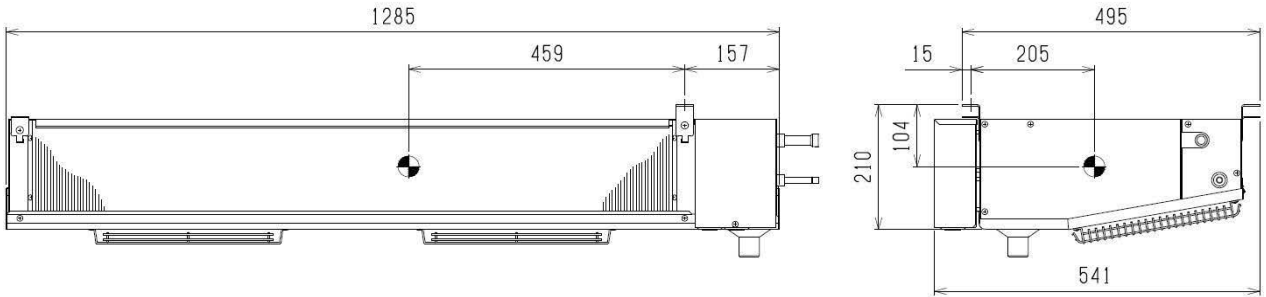

①UCH-T2TNA(-BKN) 重心位置

製品質量: 20kg

	WAN65-2141	
--	------------	--