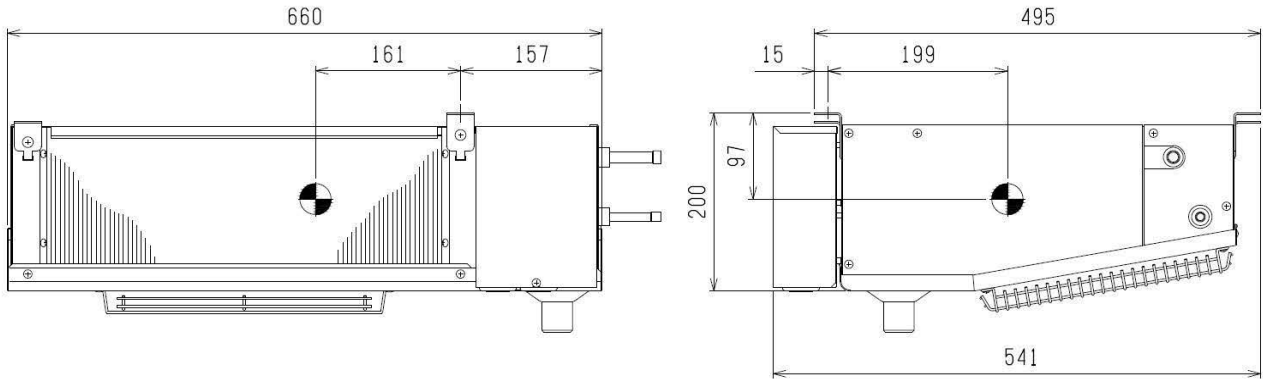

①UCL-T08THA(-BKN) 重心位置

製品質量: 12kg

	WAN65-2142	
--	------------	--