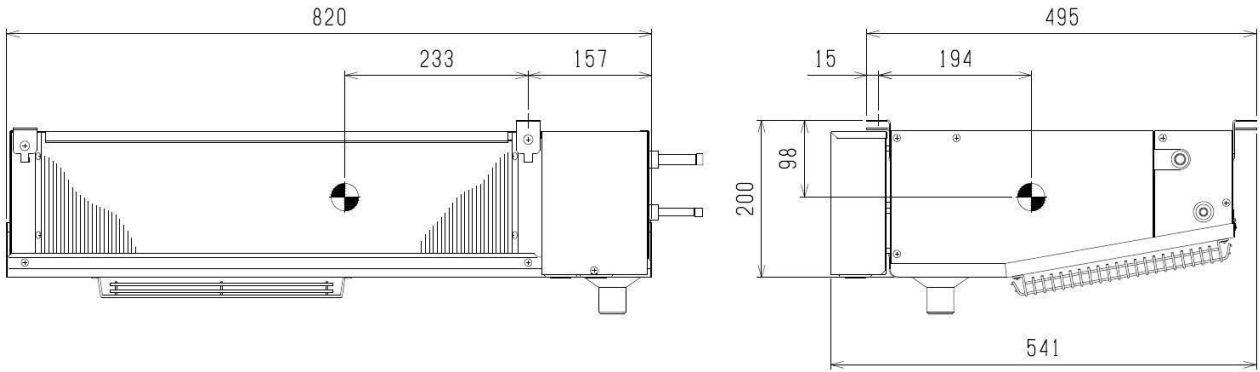

①UCL-T1THA(-BKN) 重心位置

製品質量: 14kg

	WAN65-2143	
--	------------	--