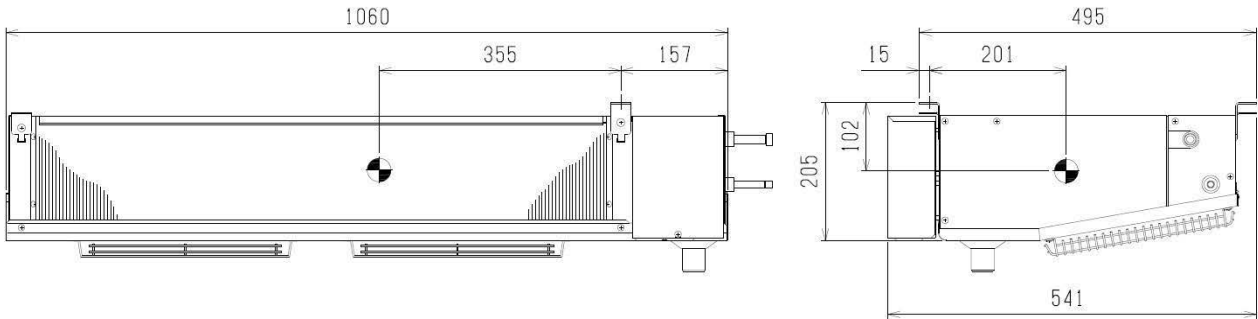

①UCL-T1.6THA(-BKN) 重心位置

製品質量: 18kg

	WAN65-2144	
--	------------	--