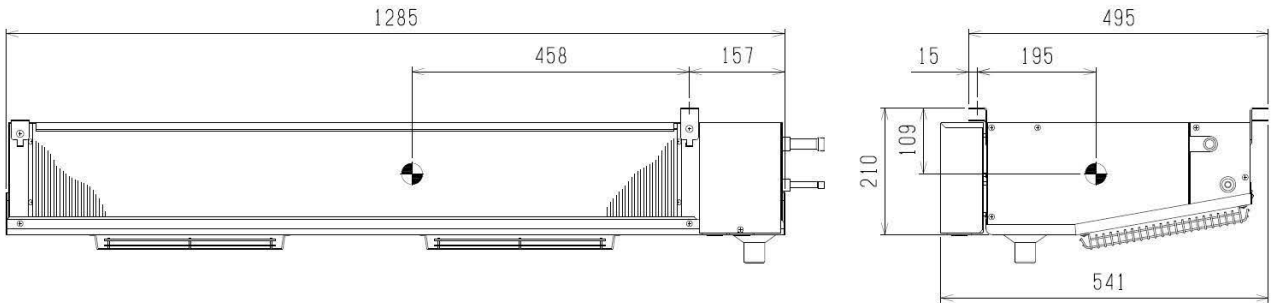

①UCL-T2THA(-BKN) 重心位置

製品質量: 21kg

	WAN65-2145	
--	------------	--