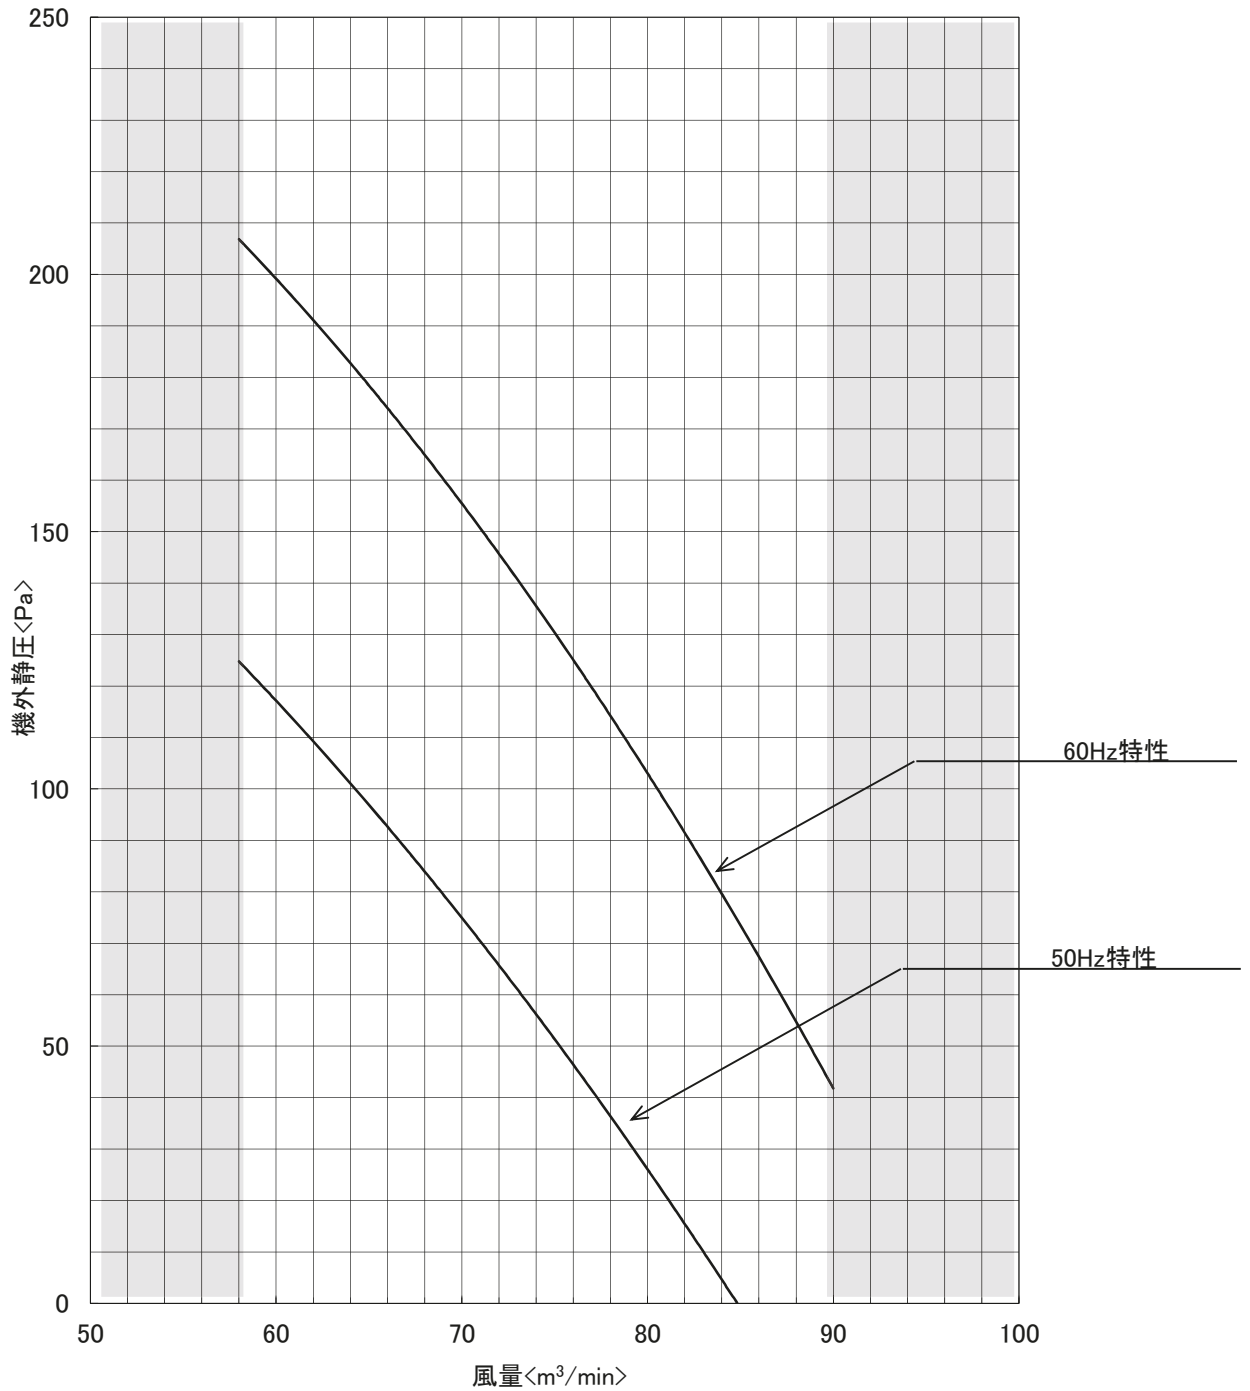

三菱電機株式会社

送風機特性線図

UCH-D8CNA(-BKN)φ400×1吹出し

※網掛けは使用範囲外を示します

WAN69-6535

三菱電機株式会社

送風機特性線図

UCH-D8CNA(-BKN)φ300×2吹出し

※網掛けは使用範囲外を示します

WAN69-6535