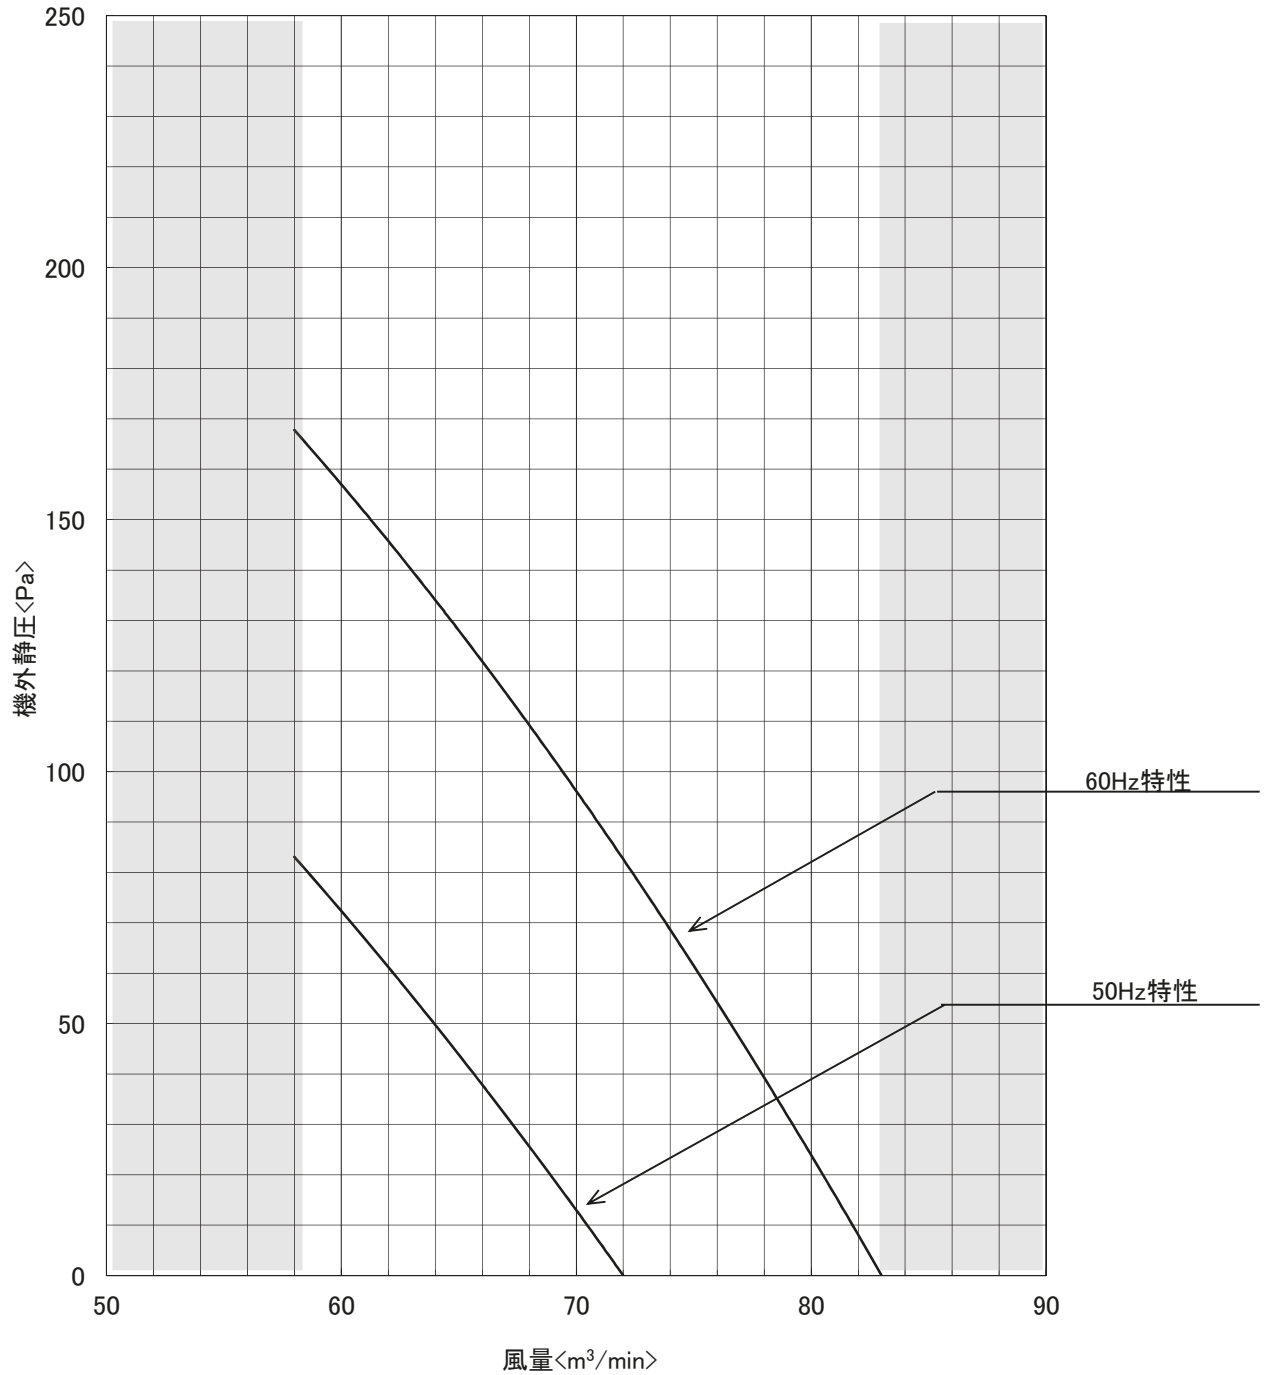

三菱電機株式会社

送風機特性線図

UCH-D8CNA(-BKN)φ400×1吹出し

※網掛けは使用範囲外を示します

WAN69-6535

三菱電機株式会社

送風機特性線図

UCH-D8CNA(-BKN)φ300×2吹出し

※網掛けは使用範囲外を示します

WAN69-6535