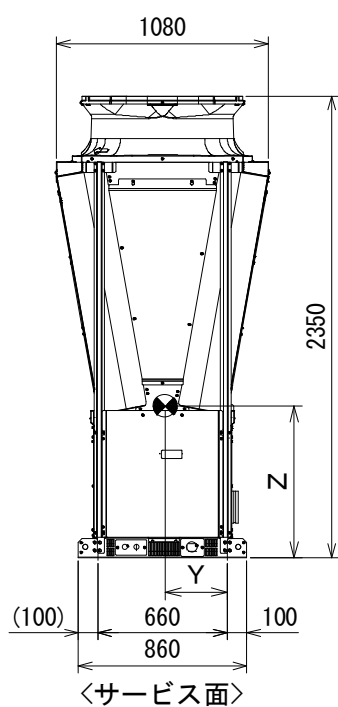

CA(H)V-P850~1800A-N(内蔵ヘッダー仕様)重心位置図

●印は重心位置を示す。

寸法(mm)	X	Y	Z
CA(H)V-P850A-N	1,680	315	770
CA(H)V-P1180A-N			
CA(H)V-P1500A-N			
CA(H)V-P1800A-N			