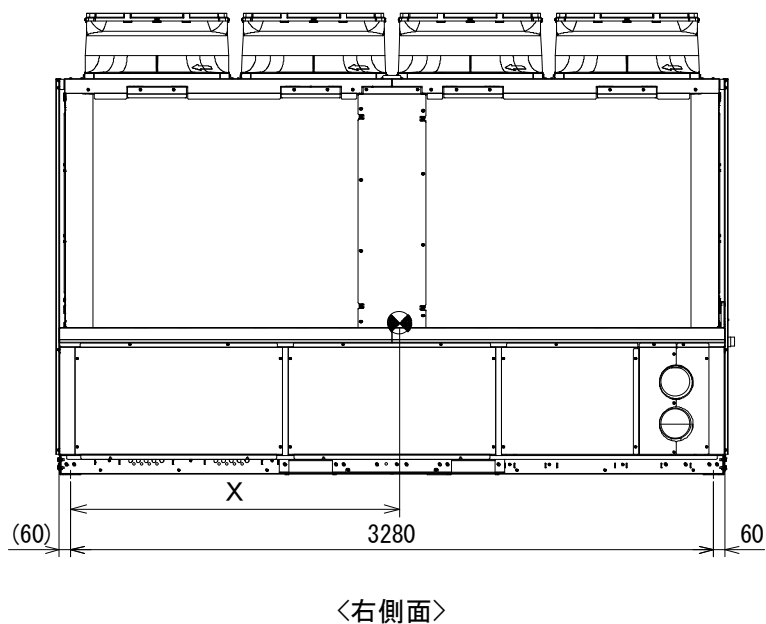

CA(H)V-P850~1800A-N(内蔵ヘッダー仕様)重心位置図

●印は重心位置を示す。

寸法(mm)	X	Y	Z
CA(H)V-P850A-N	1,680	315	770
CA(H)V-P1180A-N			
CA(H)V-P1500A-N			
CA(H)V-P1800A-N			