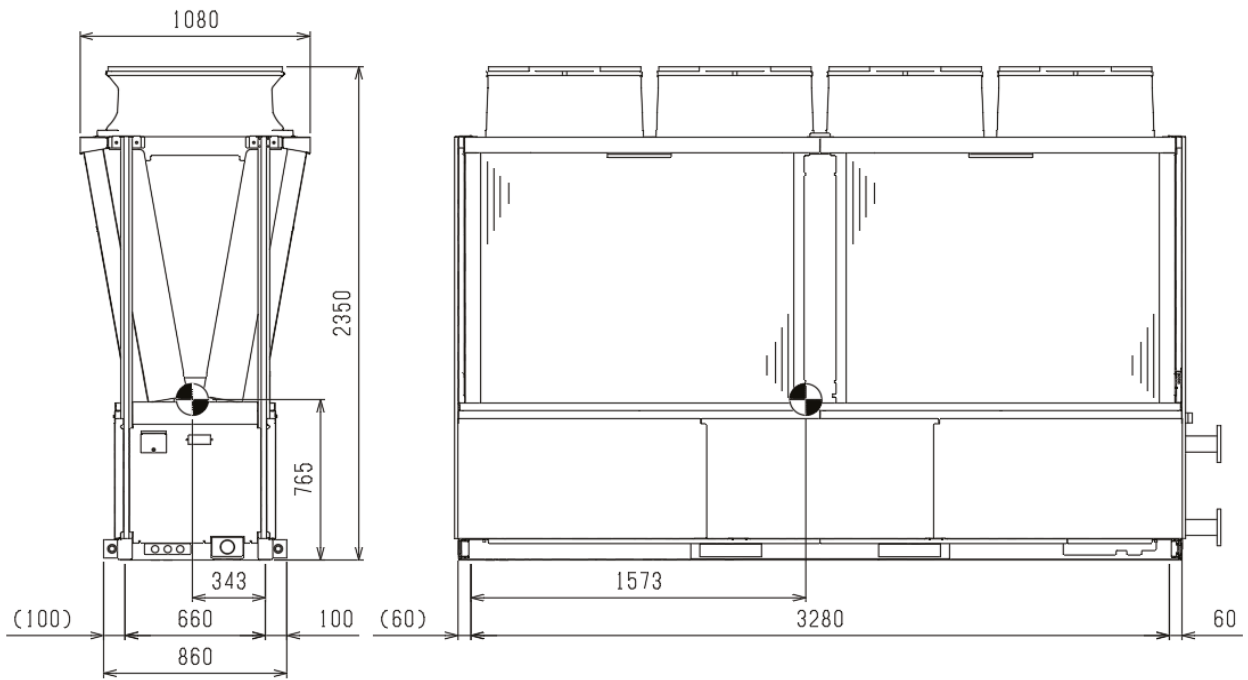

BALV-EM40VA~EM60VA(-BS,-BSG) 重心位置

BALV-EM形 重心位置		WANR1-1000
---------------	--	------------