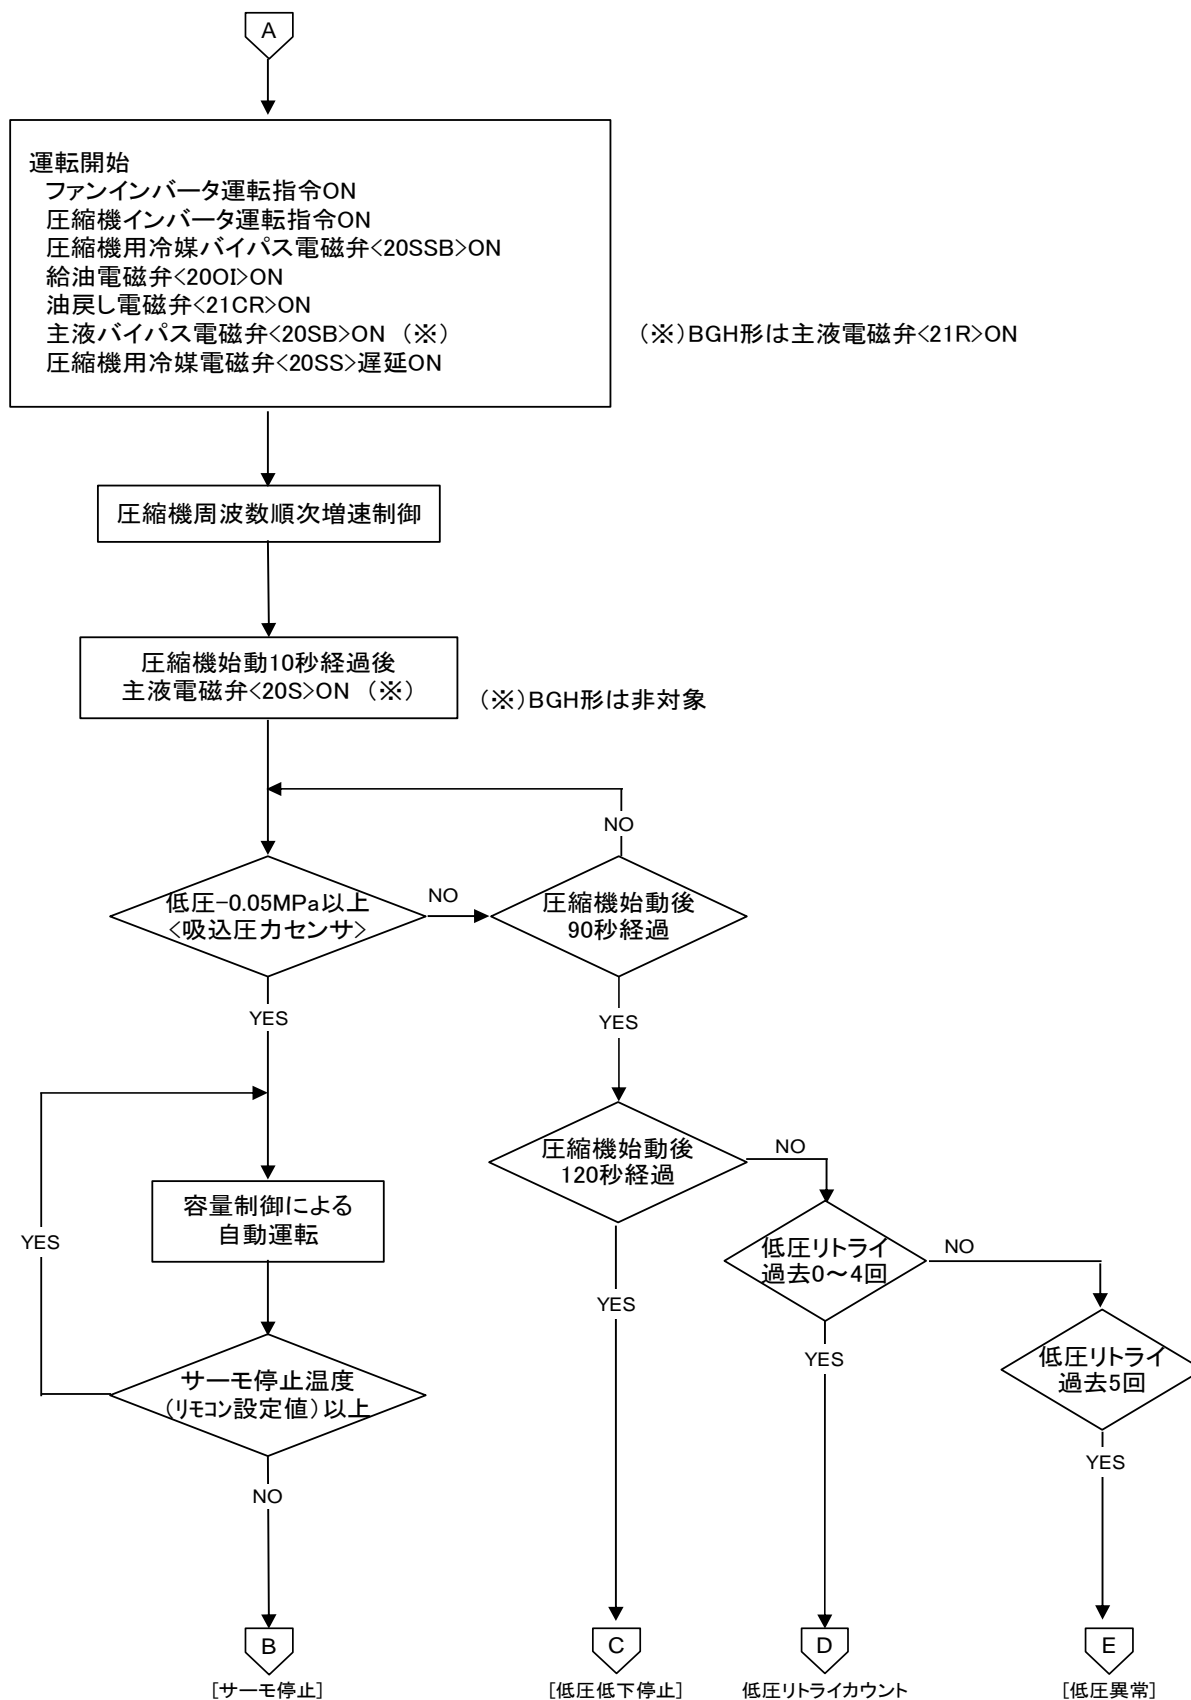

**インバータ二段スクルーケーリングユニット 運転/停止フローチャート**  
**AFSV-SN40・50・60FGH(-D) (-BS, -BSG)**  
**AFSV-SN50・60FGH-S1-D(-BS, -BSG)**  
**AFSV-SN40・50・60FGH-PD(-BS, -BSG)**  
**AFSV-SN40・50・60BGH-S2(B) (-BS, -BSG)**

<始動時>

<停止時>