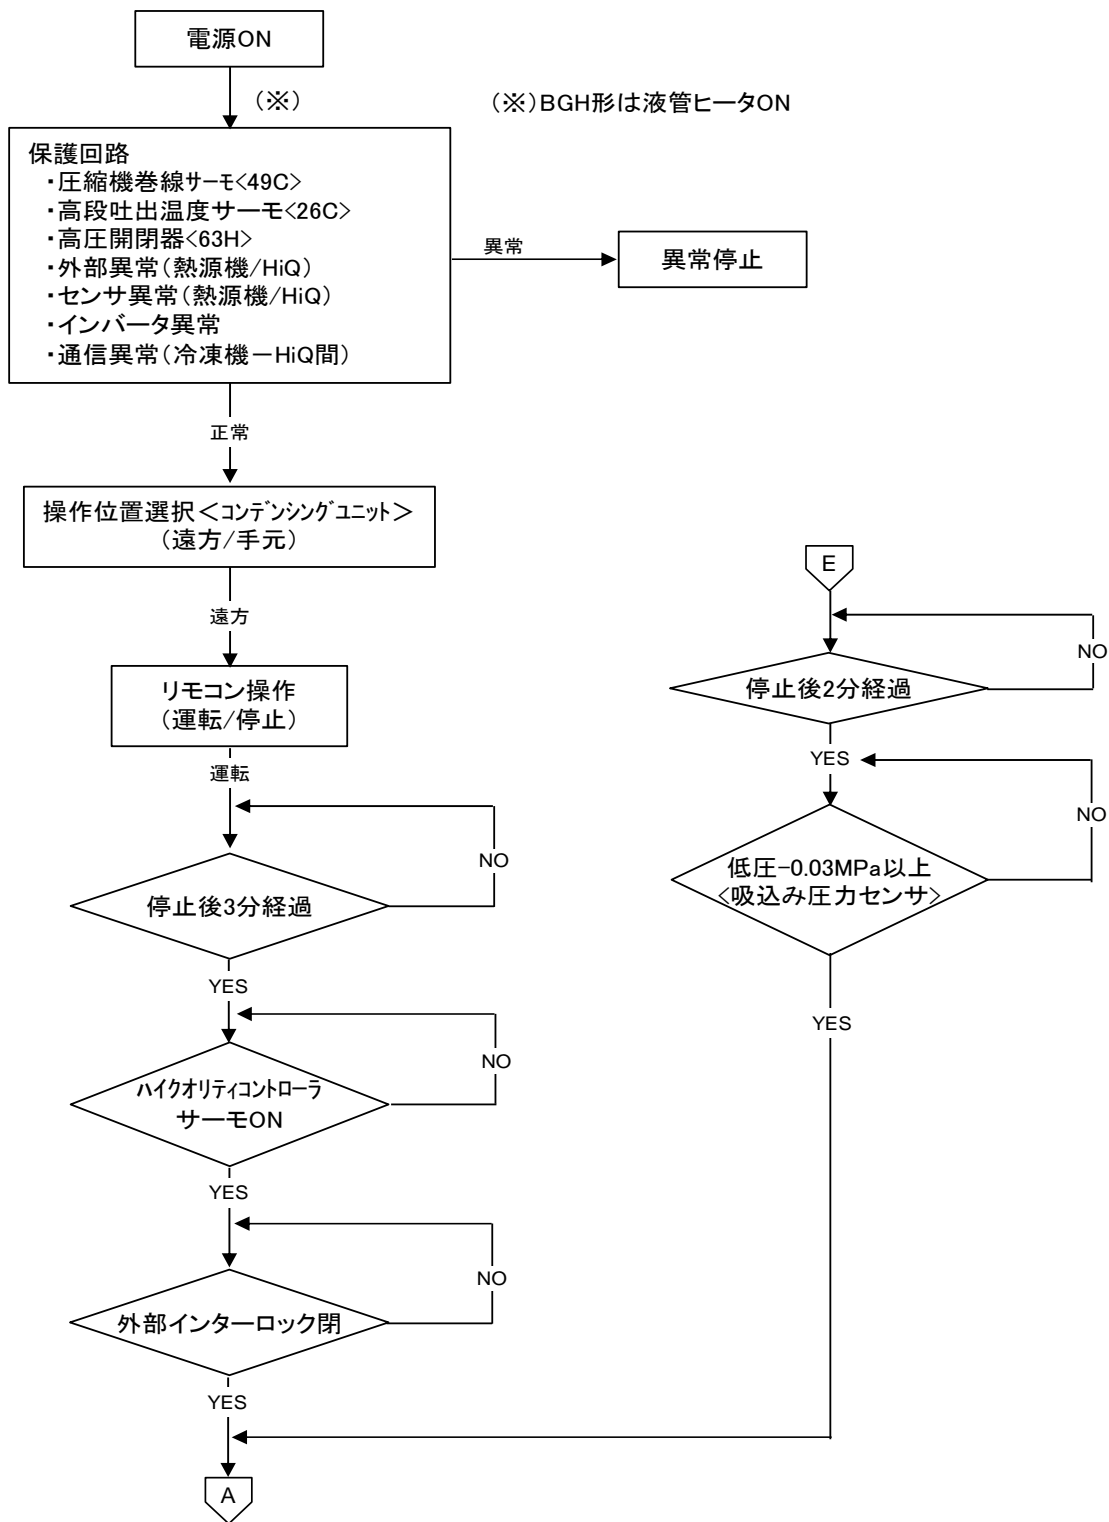

**インバータ二段スクルーケーリングユニット 運転/停止フローチャート**  
**AFSV-SN40・50・60FGH(-D) (-BS, -BSG)**  
**AFSV-SN50・60FGH-S1-D(-BS, -BSG)**  
**AFSV-SN40・50・60FGH-PD(-BS, -BSG)**  
**AFSV-SN40・50・60BGH-S2(B) (-BS, -BSG)**

<始動時>

<停止時>