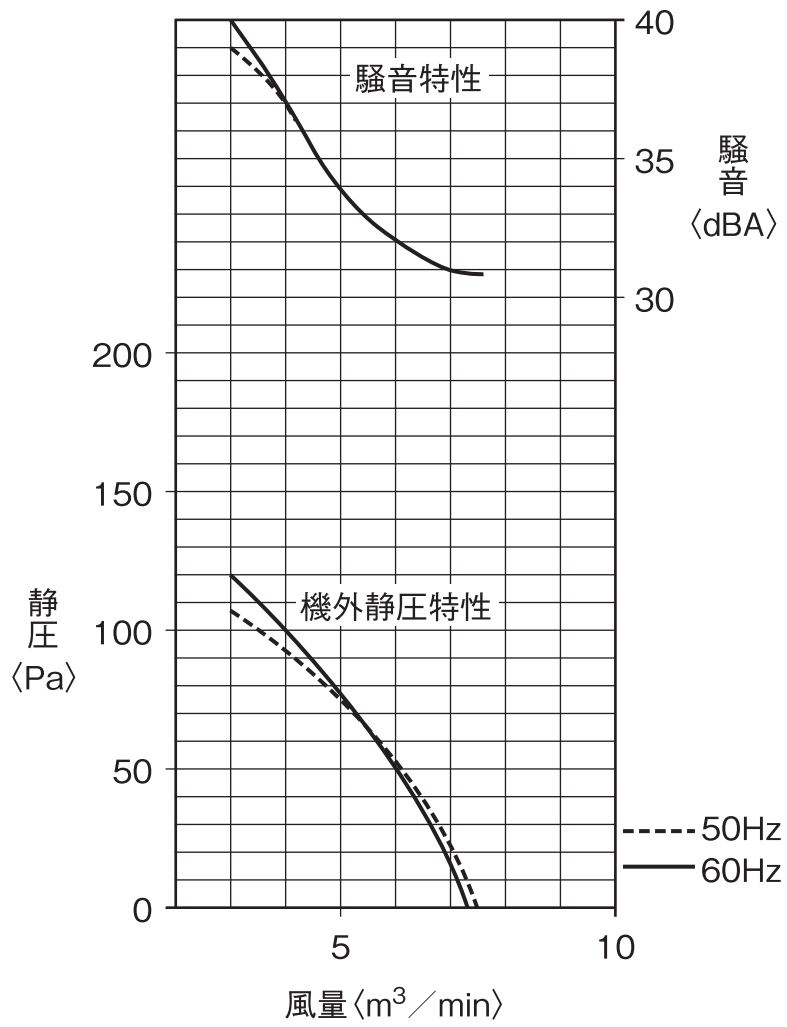

LH-200WBR形

WRU1501051