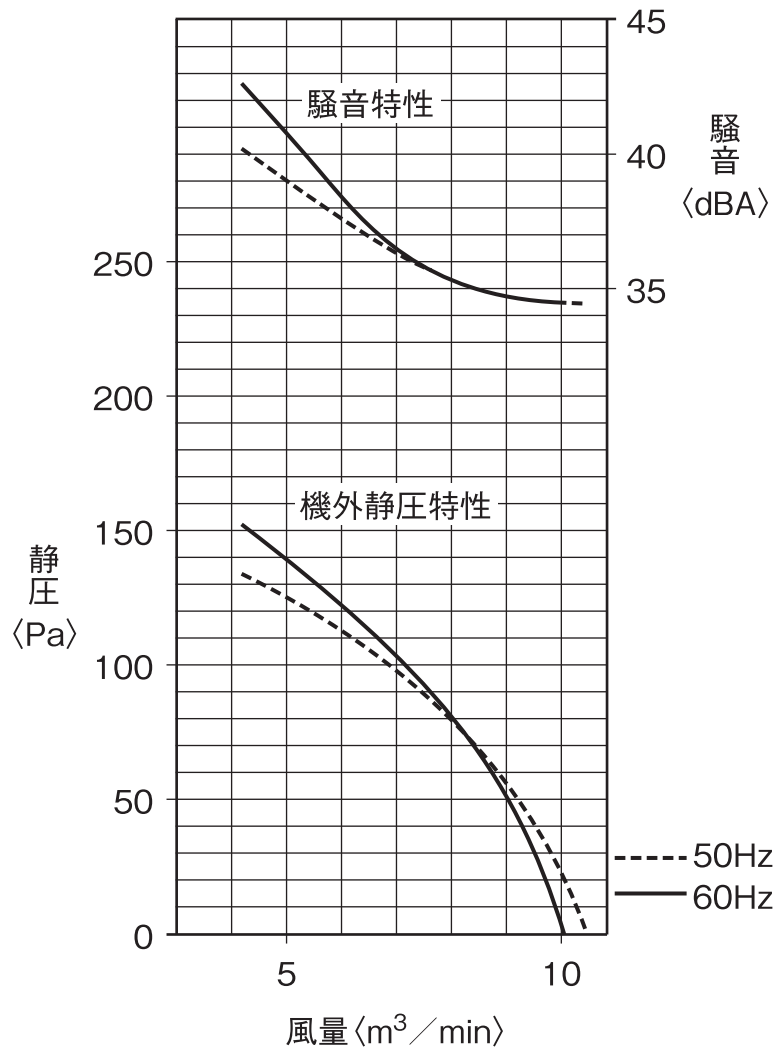

LH-300WBR形

WRU1501052