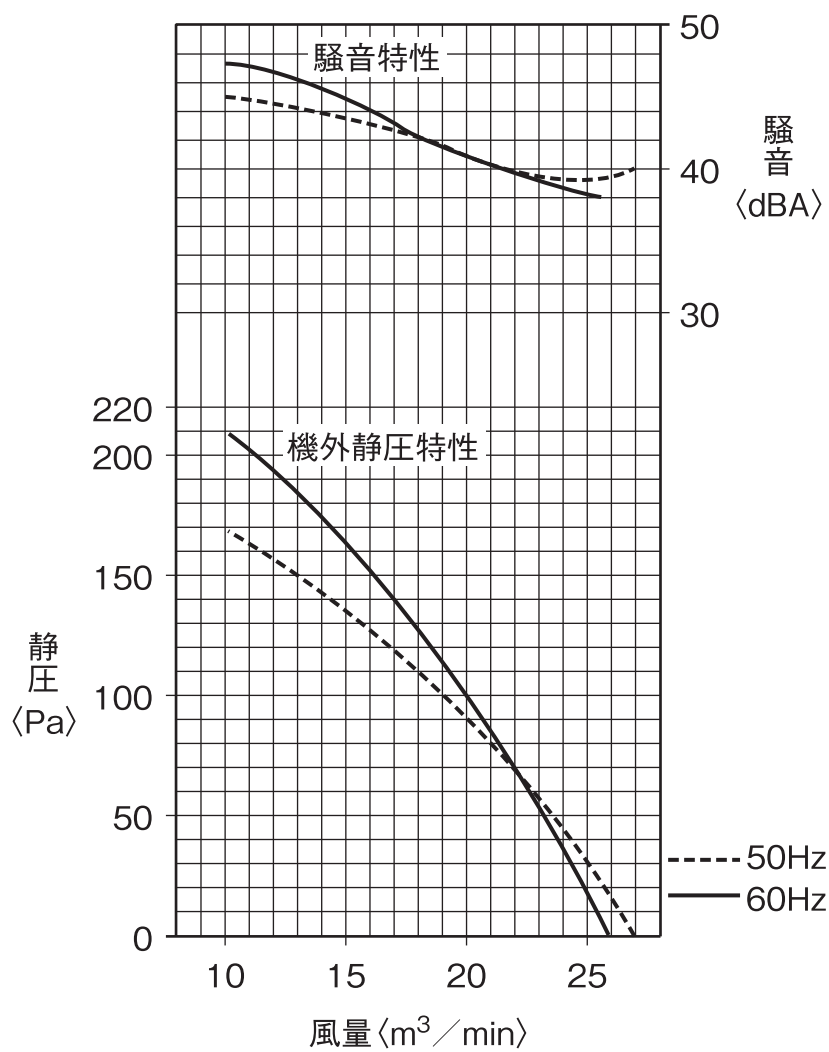

LH-800WBR機外静圧線図

WRU1501056