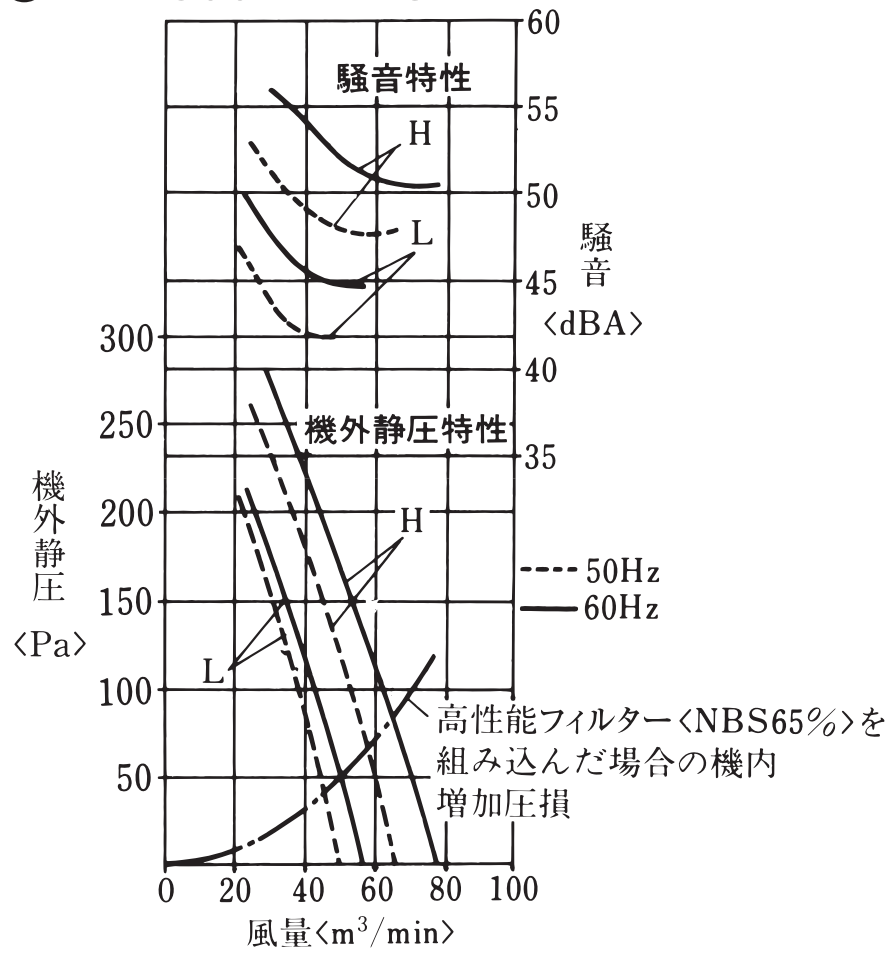

● LH-1800WPR-C

WRU1501059