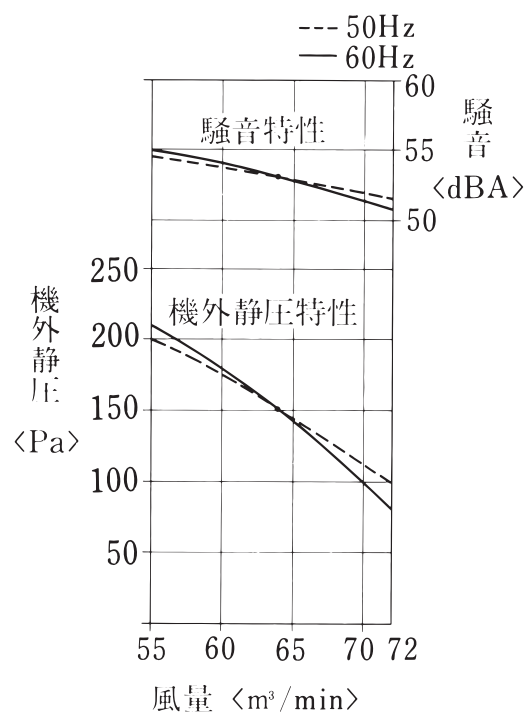

●LH-2200WPR-C

注. 最大使用風量72m³/min以下で使用願います。

WRU1501061