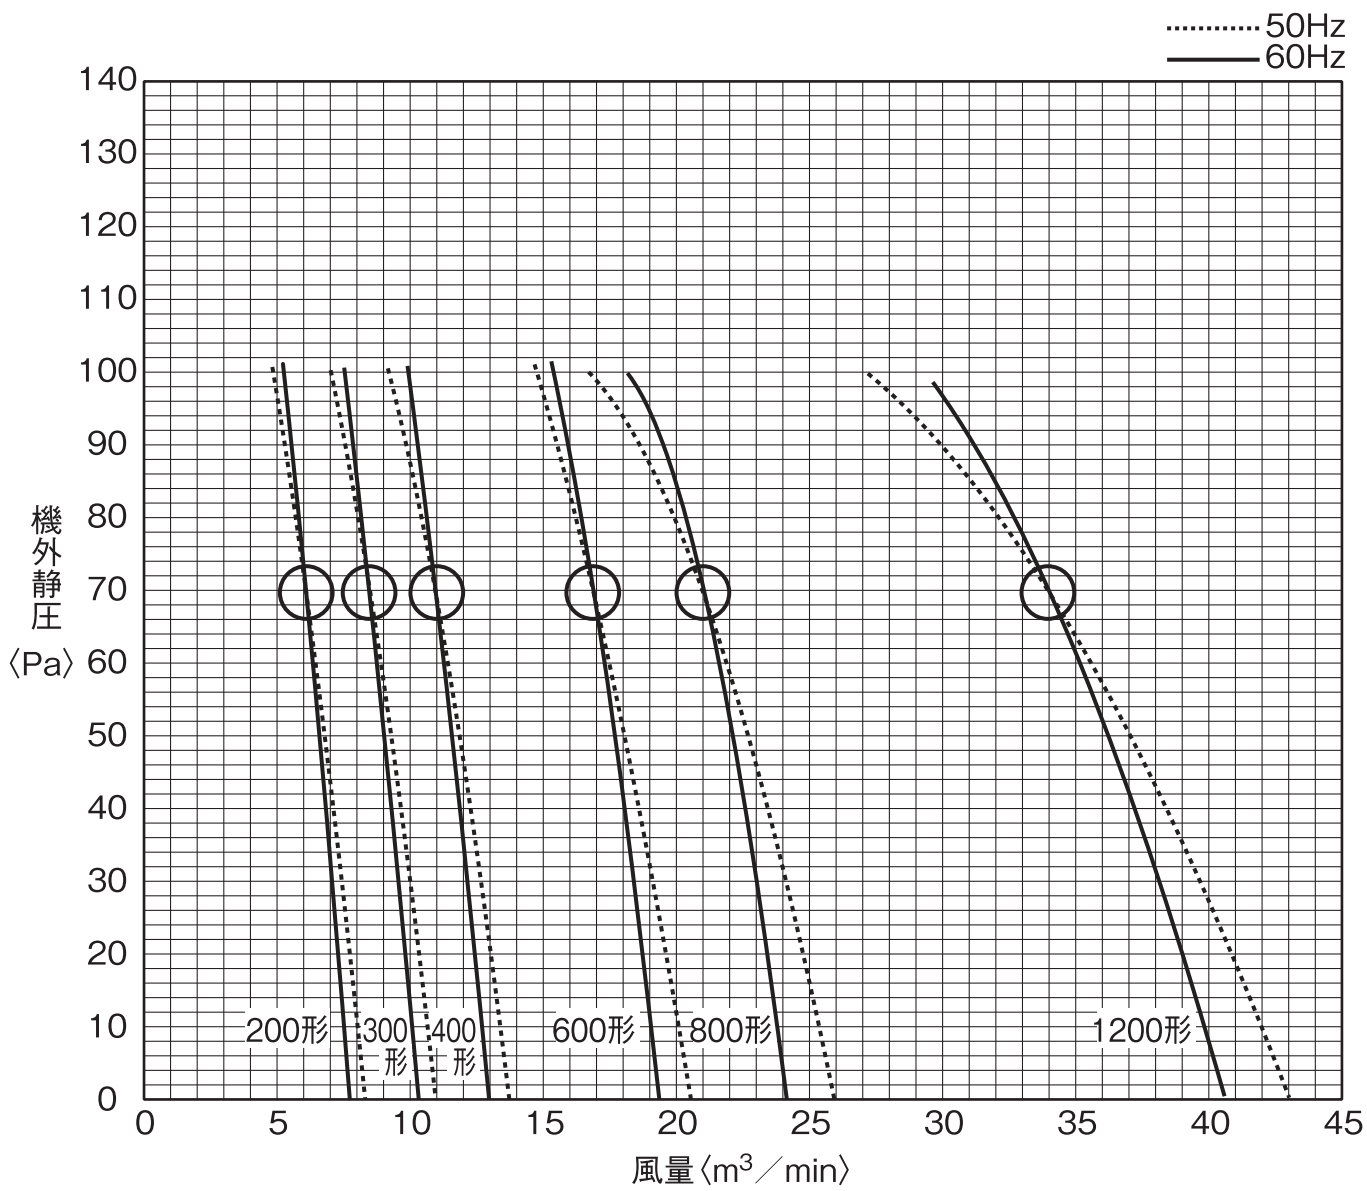

LH-WFRP形機外静圧線図

WRU1501064