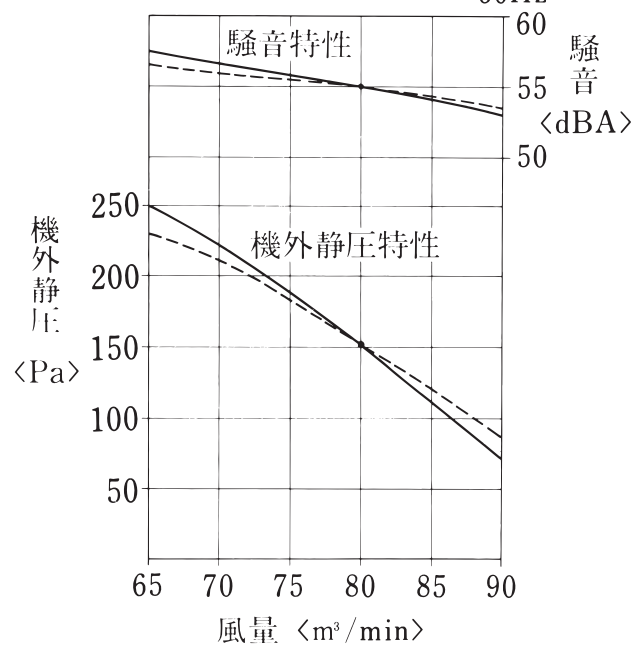

● LH-2800WPR-C

--- 50Hz
— 60Hz

注. 最大使用風量 90m³/min以下で使用願います。

WRU1501069