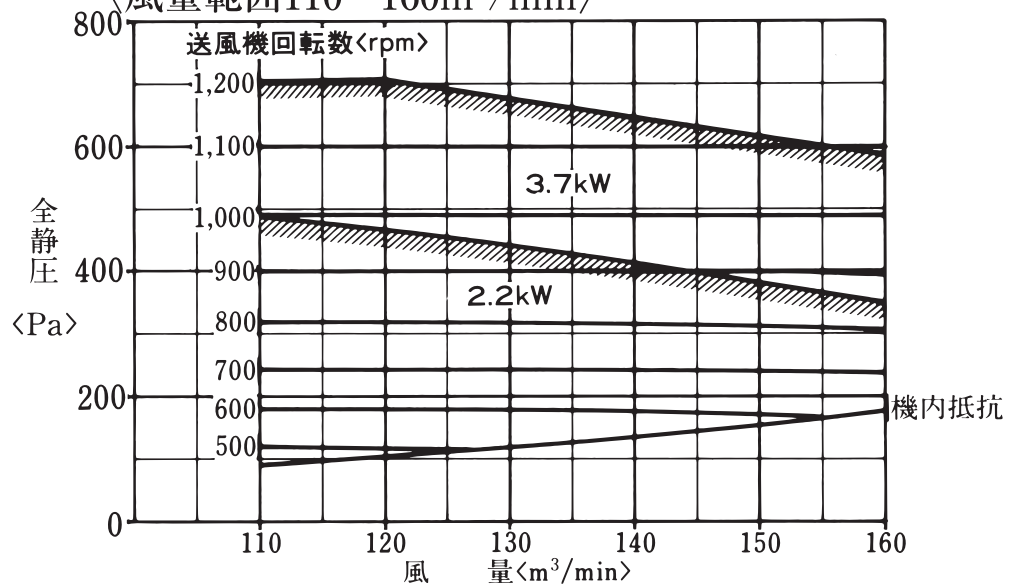

# ●LV-150WPE-C

〈風量範囲110~160m<sup>3</sup>/min〉

WRU1501072