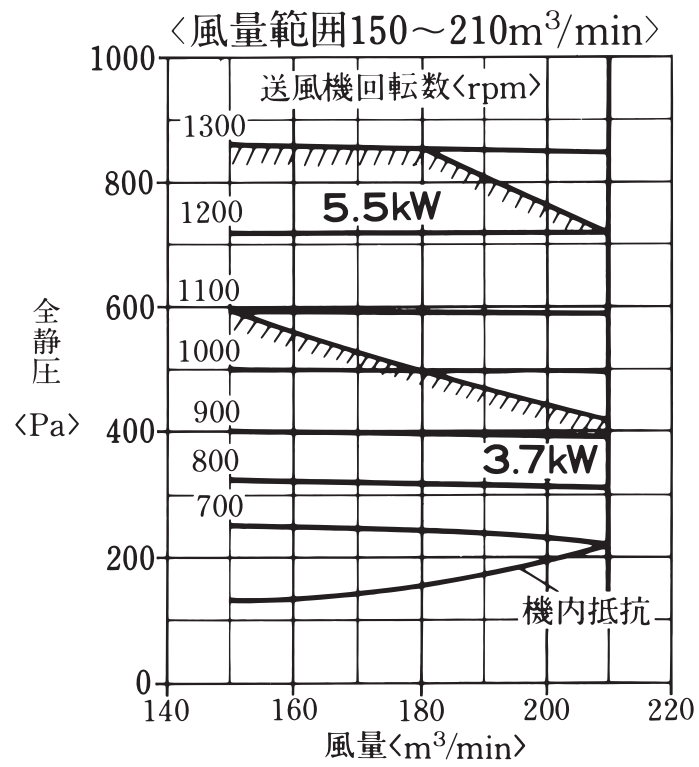

●LV-200WPE-C

WRU1501073