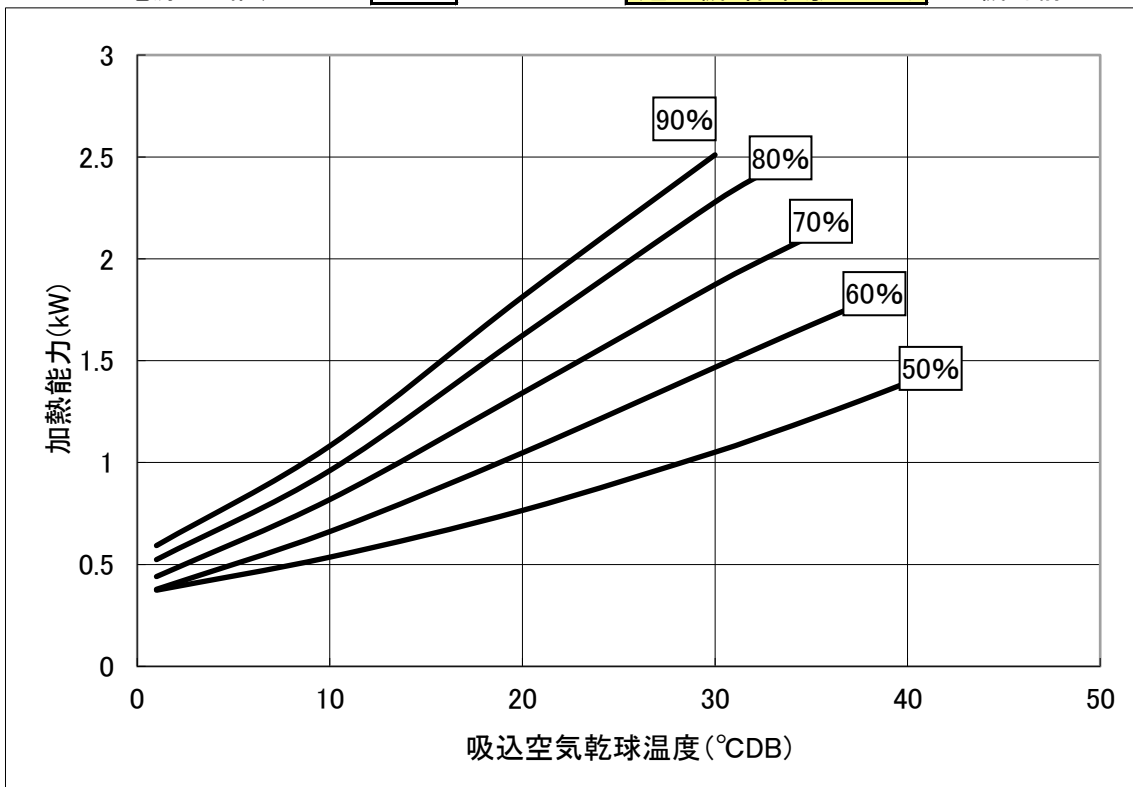

KEH-P08A1(-SUS-BKN)(-RC)加熱能力線図

電源: 三相、200V 50Hz

送風機: 標準(強ノッチ)

機外静圧: 0Pa

KEH-P08A1(-SUS-BKN)(-RC)加熱能力線図

電源: 三相、200V 50Hz

送風機: 弱ノッチ

機外静圧: 0Pa