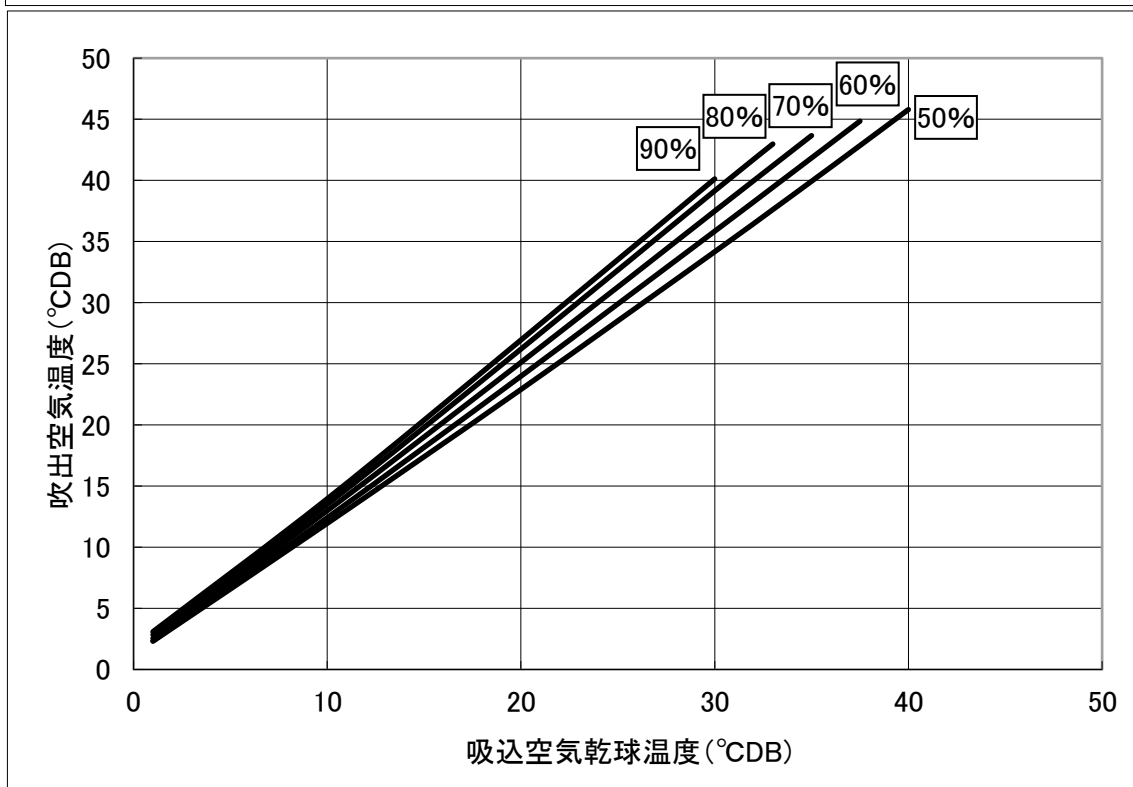

KEH-P08A1(-SUS-BKN)(-RC)加熱能力線図

電源: 三相、200V 50Hz

送風機: 標準(強ノッチ)

機外静圧: 0Pa

KEH-P08A1(-SUS-BKN)(-RC)加熱能力線図

電源: 三相、200V 50Hz

送風機: 弱ノッチ

機外静圧: 0Pa