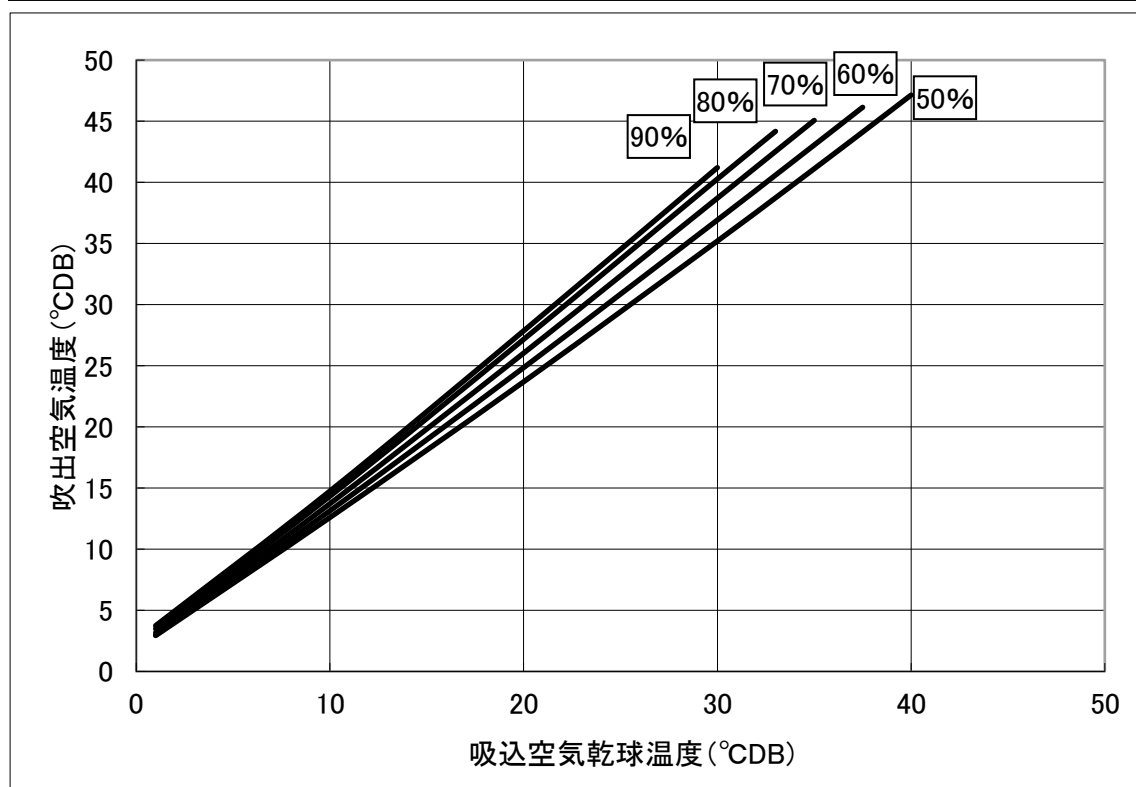

KEH-P08A1(-SUS-BKN)(-RC)加熱能力線図

電源:三相、200V 60Hz

送風機:標準(強ノッチ)

機外静圧:0Pa

KEH-P08A1(-SUS-BKN)(-RC)加熱能力線図

電源:三相、200V 60Hz

送風機:弱ノッチ

機外静圧:0Pa