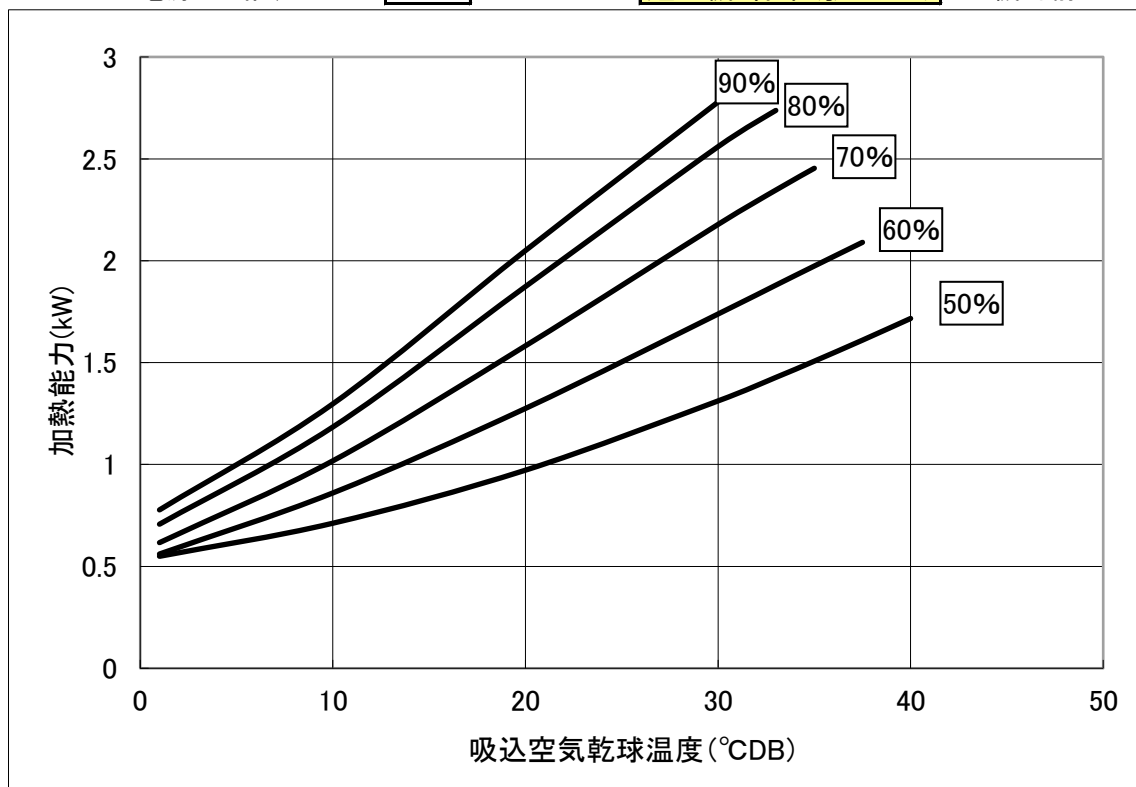

KEH-P08A1(-SUS-BKN)(-RC)加熱能力線図

電源:三相、200V 60Hz

送風機:標準(強ノッチ)

機外静圧:0Pa

KEH-P08A1(-SUS-BKN)(-RC)加熱能力線図

電源:三相、200V 60Hz

送風機:弱ノッチ

機外静圧:0Pa