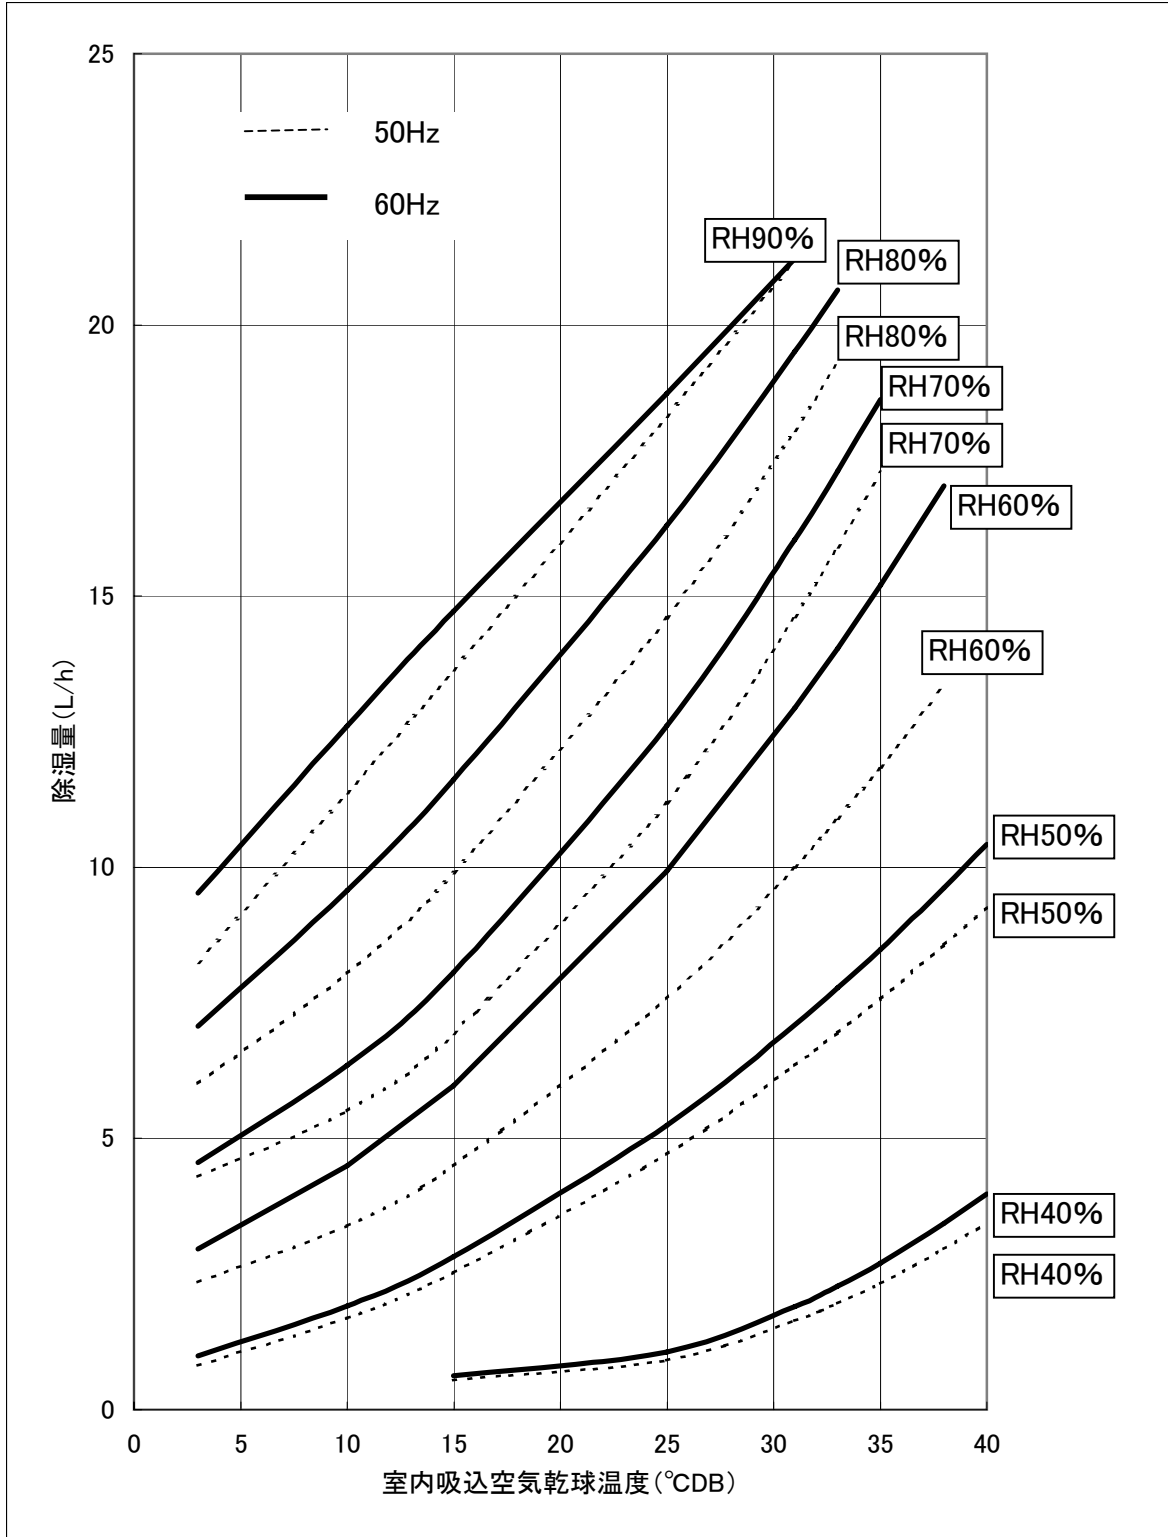

冷電技ノート	作成			
	検認			

KFH-P5A除湿能力線図(除湿運転時)

電源: 三相、200V 50Hz 60Hz

機外静圧: 0Pa

冷電技ノート	作成		
	検認		

KFH-P5A入力特性(除湿運転時)

電源: 三相、200V 50Hz 60Hz

機外静圧: 0Pa