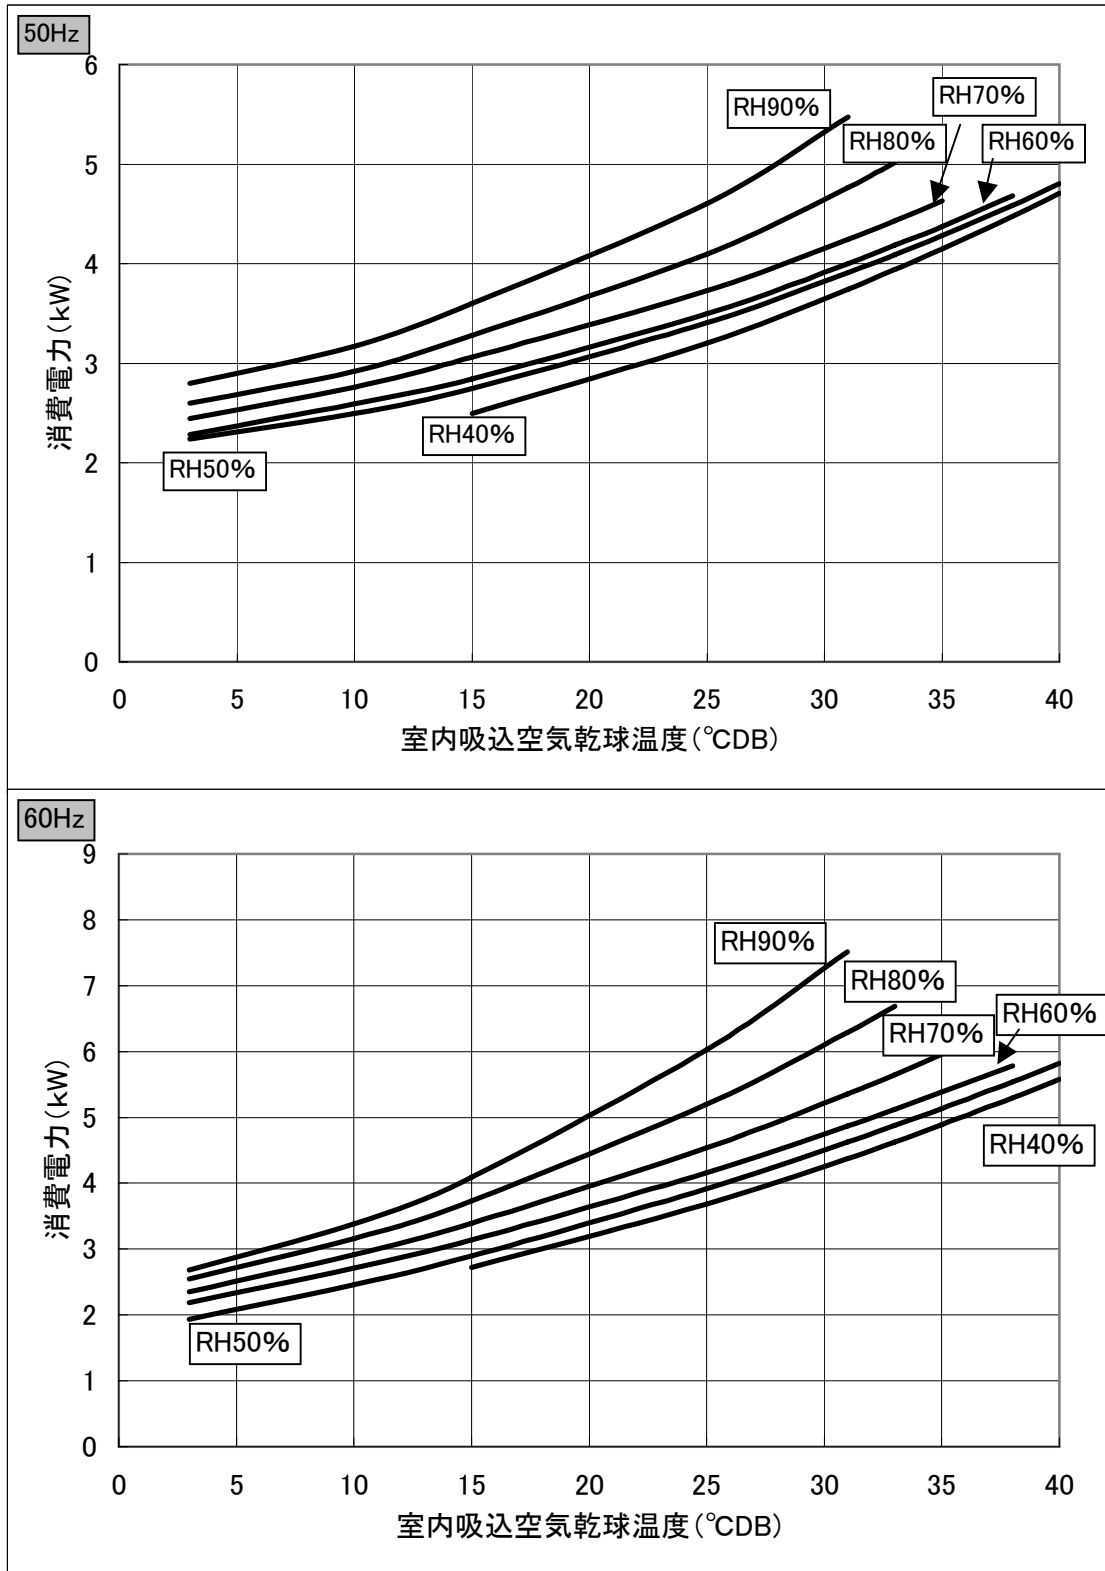

冷電技ノート	作成			
	検認			

KFH-P5A除湿能力線図(除湿運転時)

電源: 三相、200V 50Hz 60Hz

機外静圧: 0Pa

冷電技ノート	作成		
	検認		

KFH-P5A入力特性(除湿運転時)

電源: 三相、200V 50Hz 60Hz

機外静圧: 0Pa

冷電技ノート	作成		
	検認		

KFH-P5A加熱量と吹出空気温度特性(除湿運転時)

電源:三相、200V 50Hz

機外静圧:0Pa