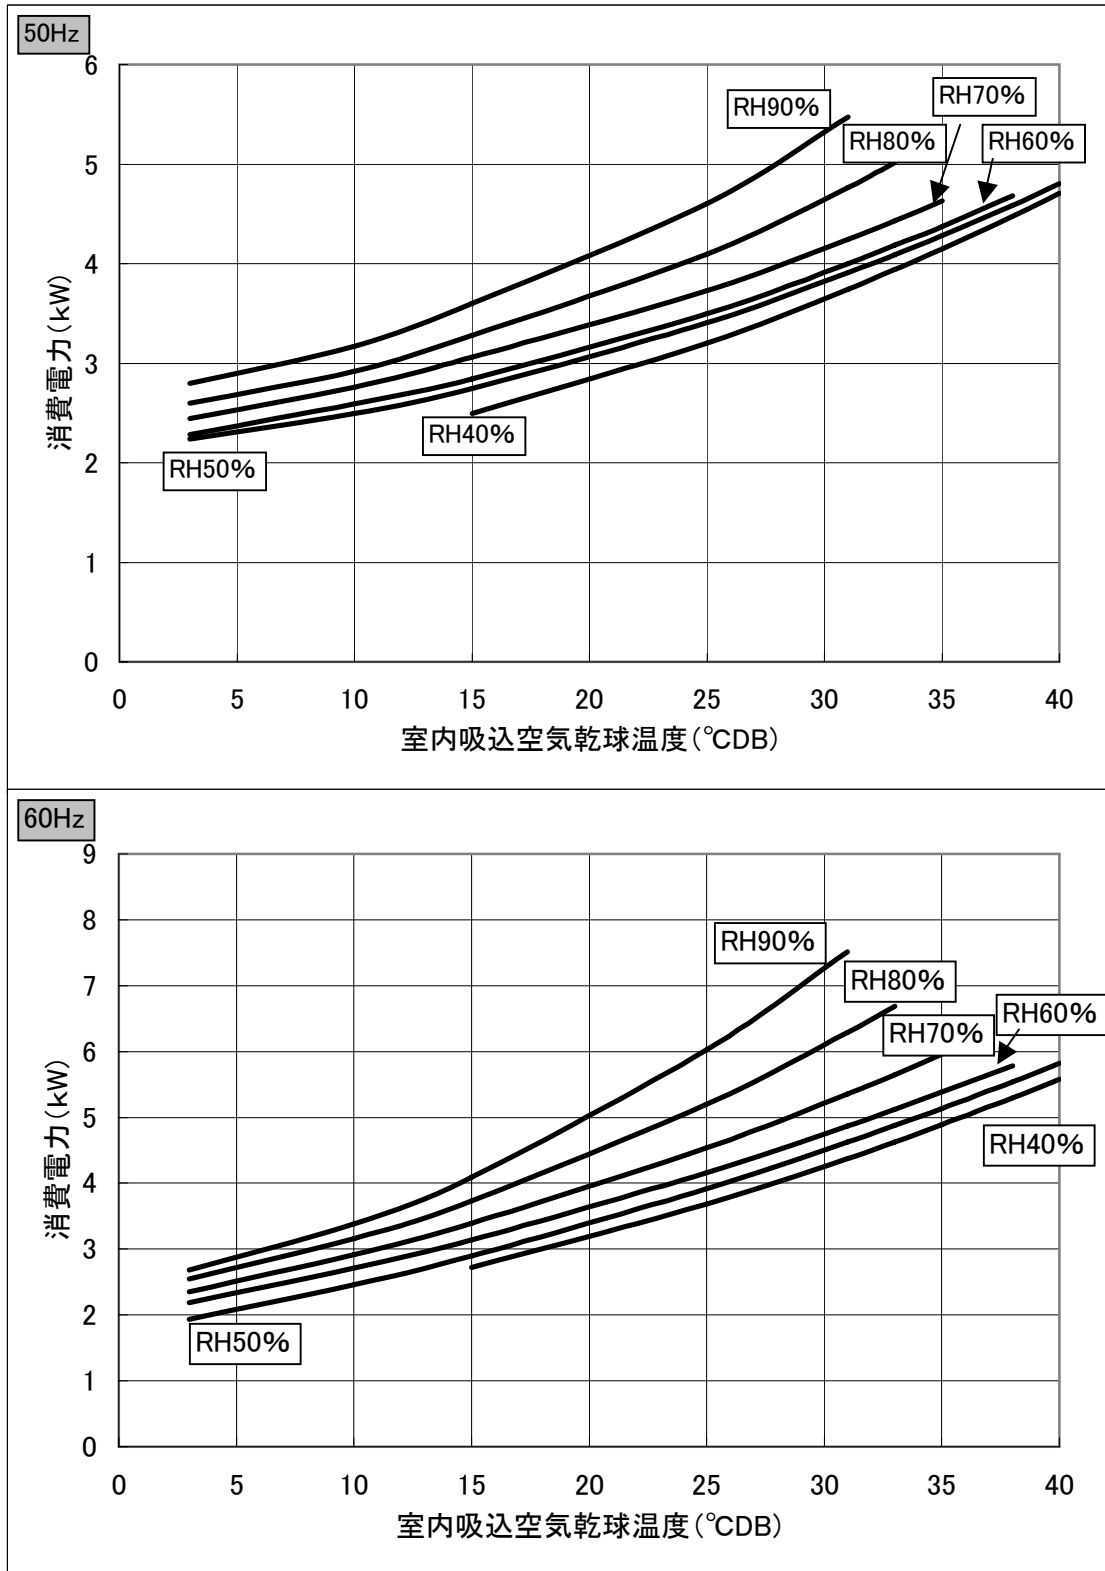

冷電技ノート	作成		
	検認		

KFH-P5A除湿能力線図(除湿運転時)

電源:三相、200V 50Hz 60Hz

機外静圧:0Pa

冷電技ノート	作成		
	検認		

KFH-P5A入力特性(除湿運転時)

電源: 三相、200V 50Hz 60Hz

機外静圧: 0Pa

冷電技ノート	作成			
	検認			

KFH-P5A加熱量と吹出空気温度特性(除湿運転時)

電源:三相、200V 60Hz

機外静圧:0Pa