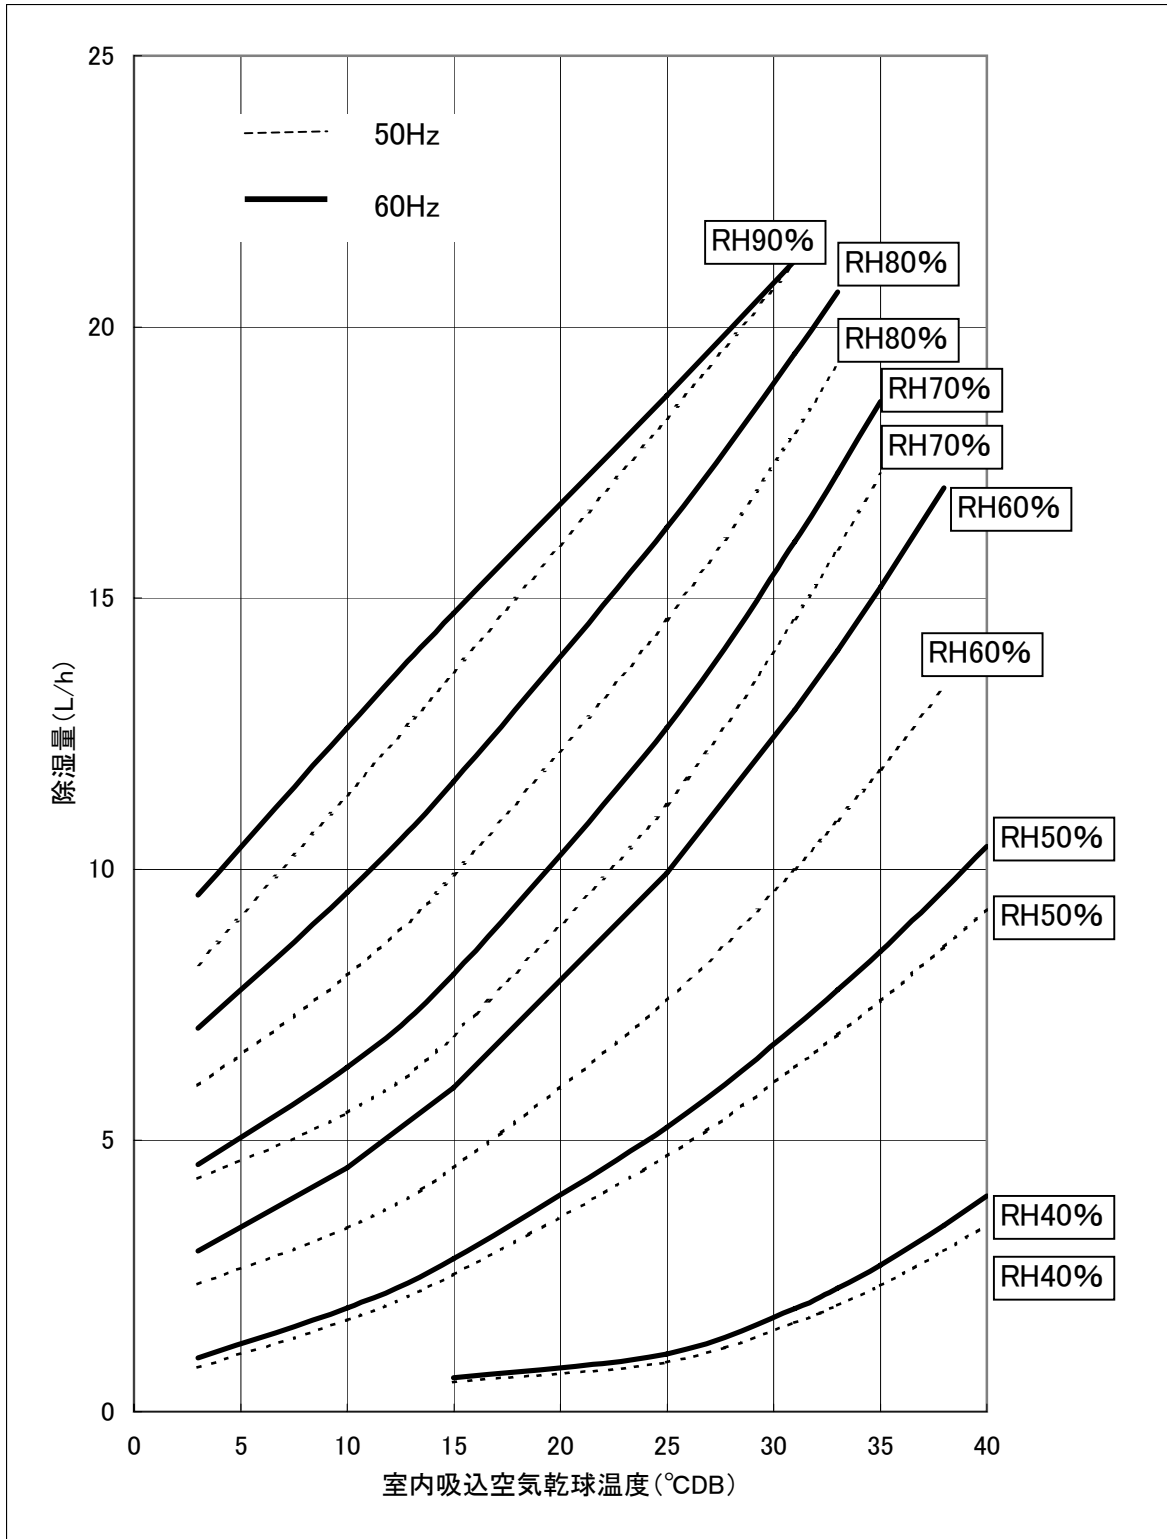

冷電技ノート	作成		
	検認		

KFH-P5A除湿能力線図(除湿運転時)

電源:三相、200V 50Hz 60Hz

機外静圧:0Pa

冷電技ノート	作成		
	検認		

KFH-P5A入力特性(除湿運転時)

電源: 三相、200V 50Hz 60Hz

機外静圧: 0Pa