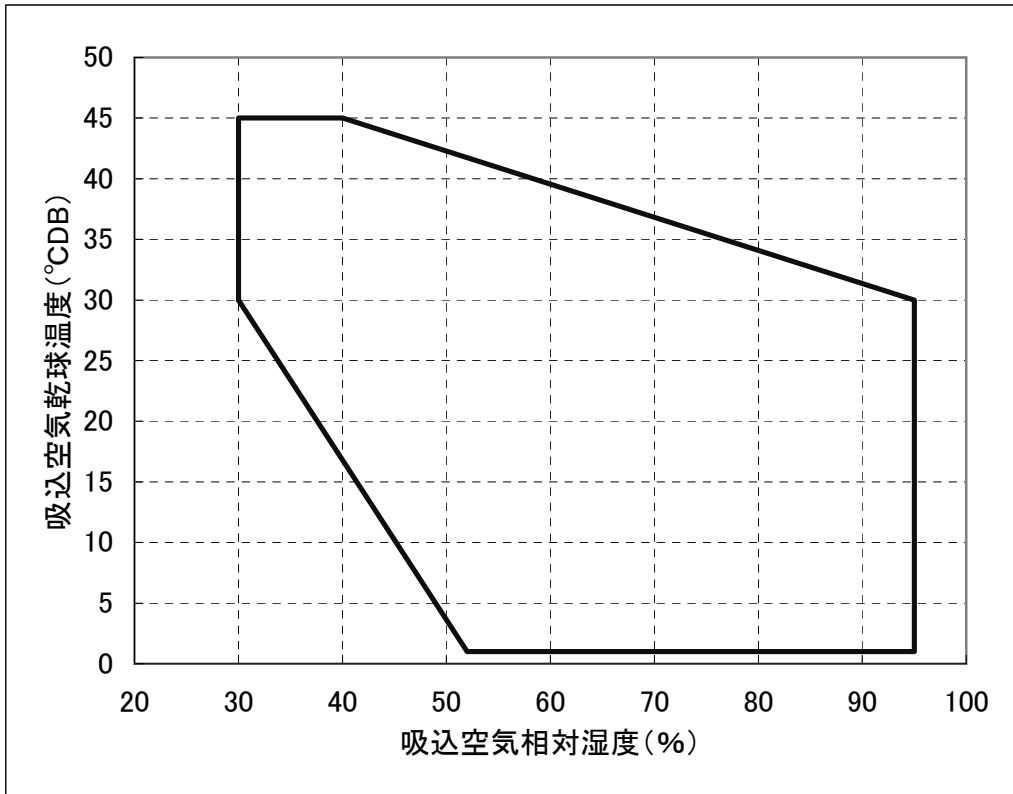

**KFH-P08RB-W(-BKN、-Q)、KFH-P08RB-BK使用範囲**

※吸込空気温度が35°C以上で常時使用する場合は強風で使用してください。  
保護器が作動する可能性があります。