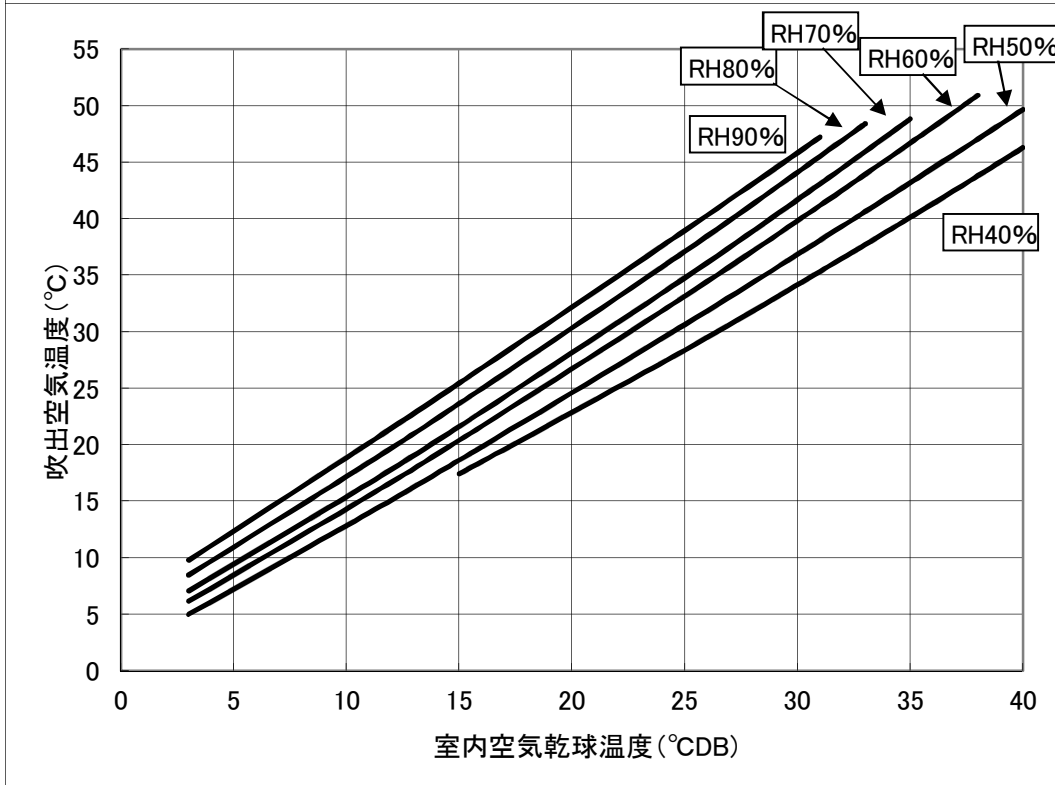

RFH-P5A1加熱量と吹出空気温度特性(除湿運転時)

電源:三相、200V 60Hz

機外静圧:0Pa

RFH-P5A1冷却能力線図(冷却運転時)

電源:三相、200V

60Hz

機外静圧:0Pa