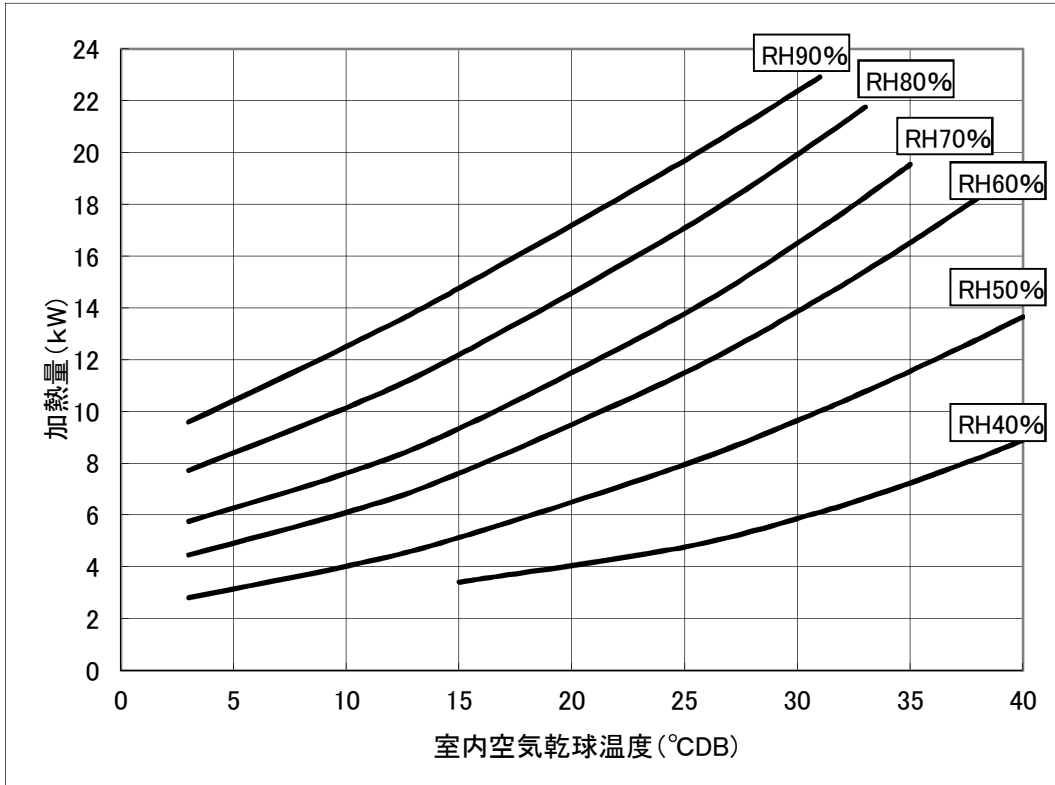

RFH-P5A1加熱量と吹出空気温度特性(除湿運転時)

電源:三相、200V 60Hz

機外静圧:0Pa

RFH-P5A1冷却能力線図(冷却運転時)

電源:三相、200V

60Hz

機外静圧:0Pa