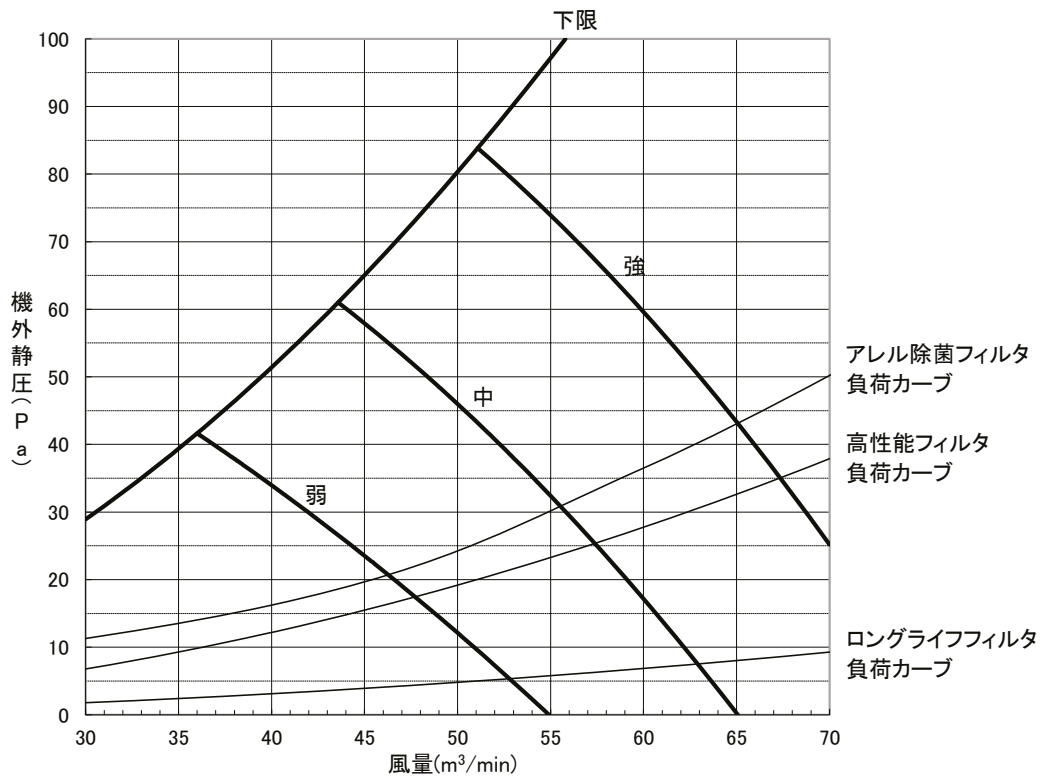

送風機特性線図

形名: PE-RP224EA
(機外静圧 60Pa)

三菱電機株式会社	作成日	2021/01/19	仕様書番号	WYNA1-4132	副番	-
----------	-----	------------	-------	------------	----	---

送風機特性線図

形名: PE-RP224EA
(機外静圧 75Pa)

三菱電機株式会社	作成日	2021/01/19	仕様書番号	WYNA1-4132	副番	-
----------	-----	------------	-------	------------	----	---