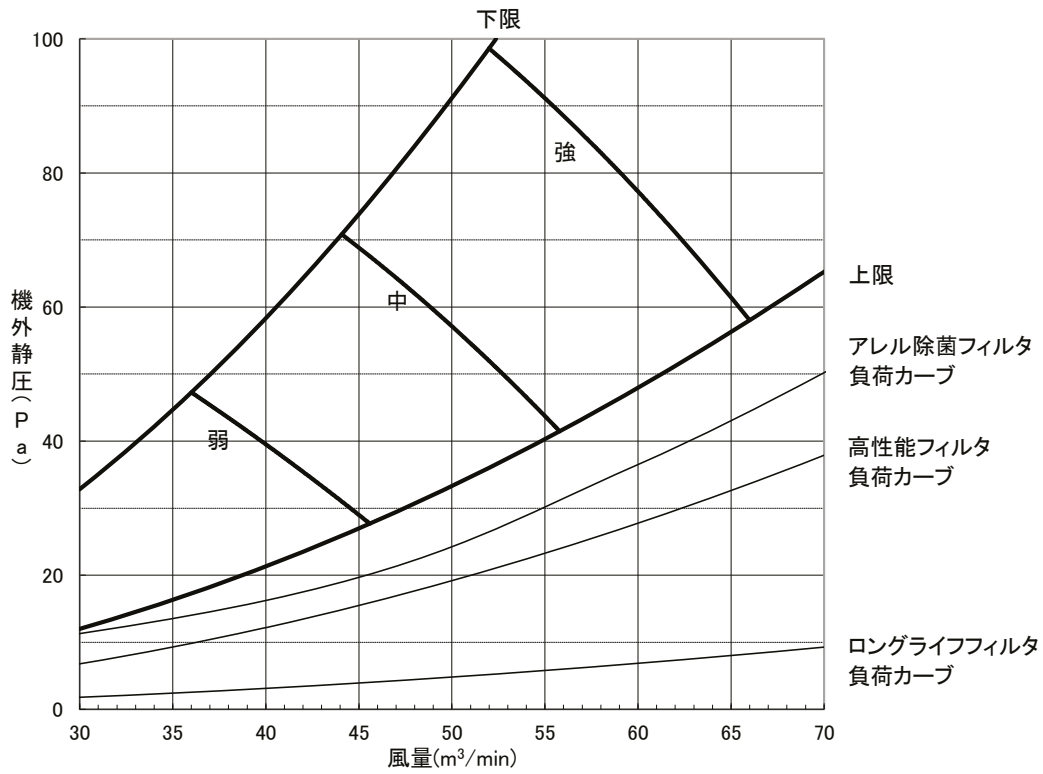

送風機特性線図

形名: PE-RP224EA
(機外静圧 60Pa)

三菱電機株式会社	作成日	2021/01/19	仕様書番号	WYNA1-4132	副番	-
----------	-----	------------	-------	------------	----	---

送風機特性線図

形名: PE-RP224EA
(機外静圧 75Pa)

三菱電機株式会社	作成日	2021/01/19	仕様書番号	WYNA1-4132	副番	-
----------	-----	------------	-------	------------	----	---