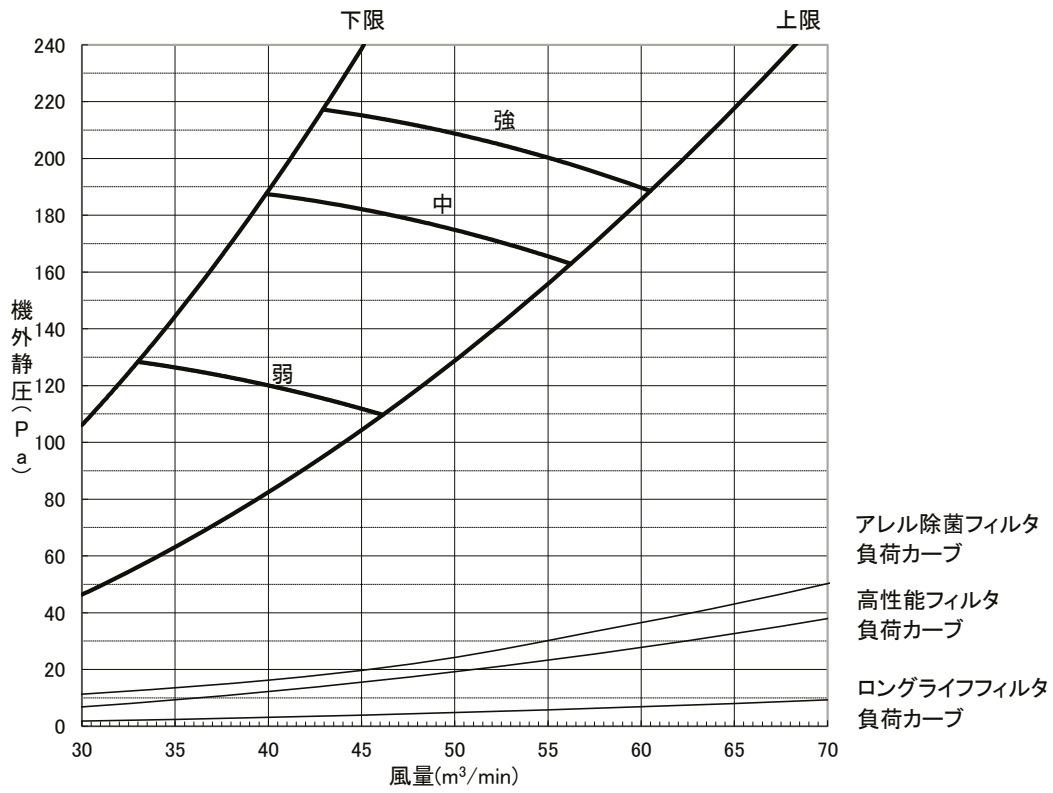

送風機特性線図

形名: PE-RP224EA
(機外静圧 200Pa)

三菱電機株式会社	作成日	2021/01/19	仕様書番号	WYNA1-4132	副番	-