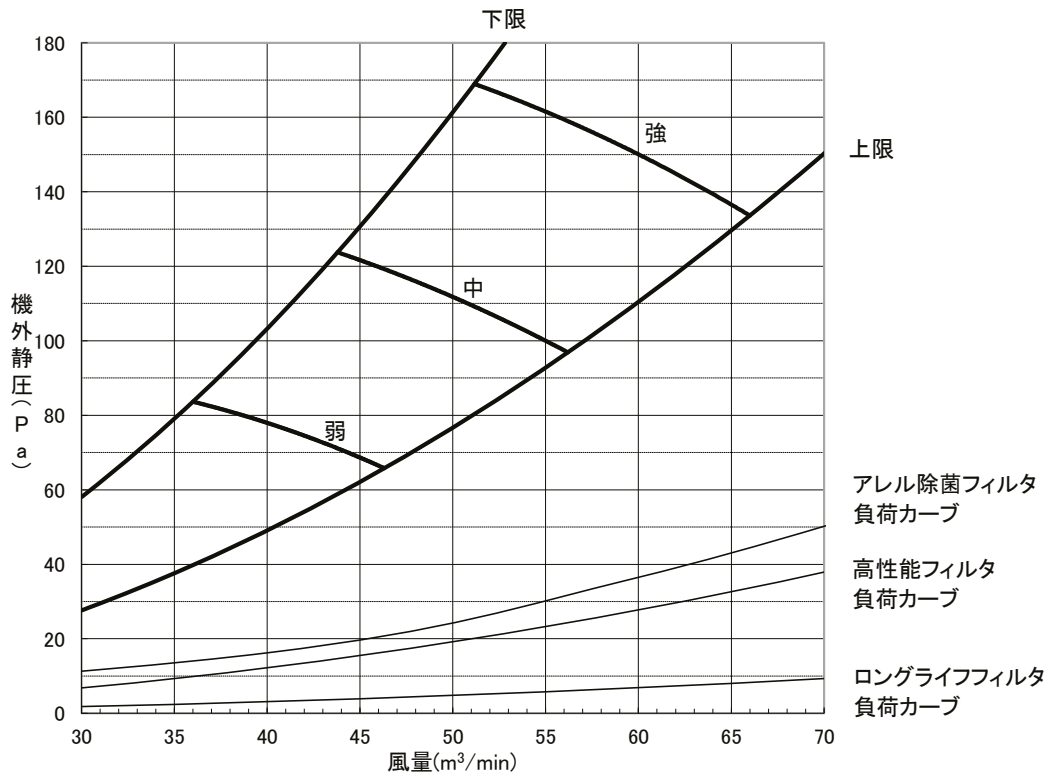

送風機特性線図

形名: PE-RP224EA
(機外静圧 150Pa)

三菱電機株式会社

作成日

2021/01/19

仕様書番号

WYNA1-4132

副番

-