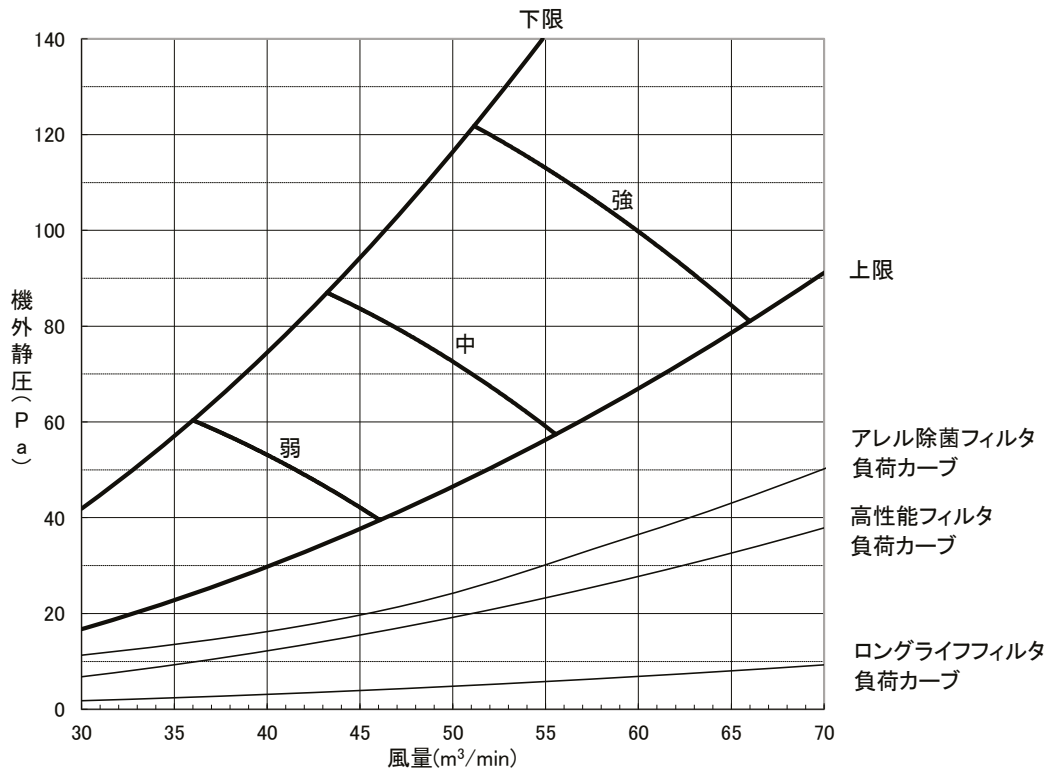

送風機特性線図

形名: PE-RP224EA
(機外静圧 100Pa)

三菱電機株式会社

作成日

2021/01/19

仕様書番号

WYNA1-4132

副番

-